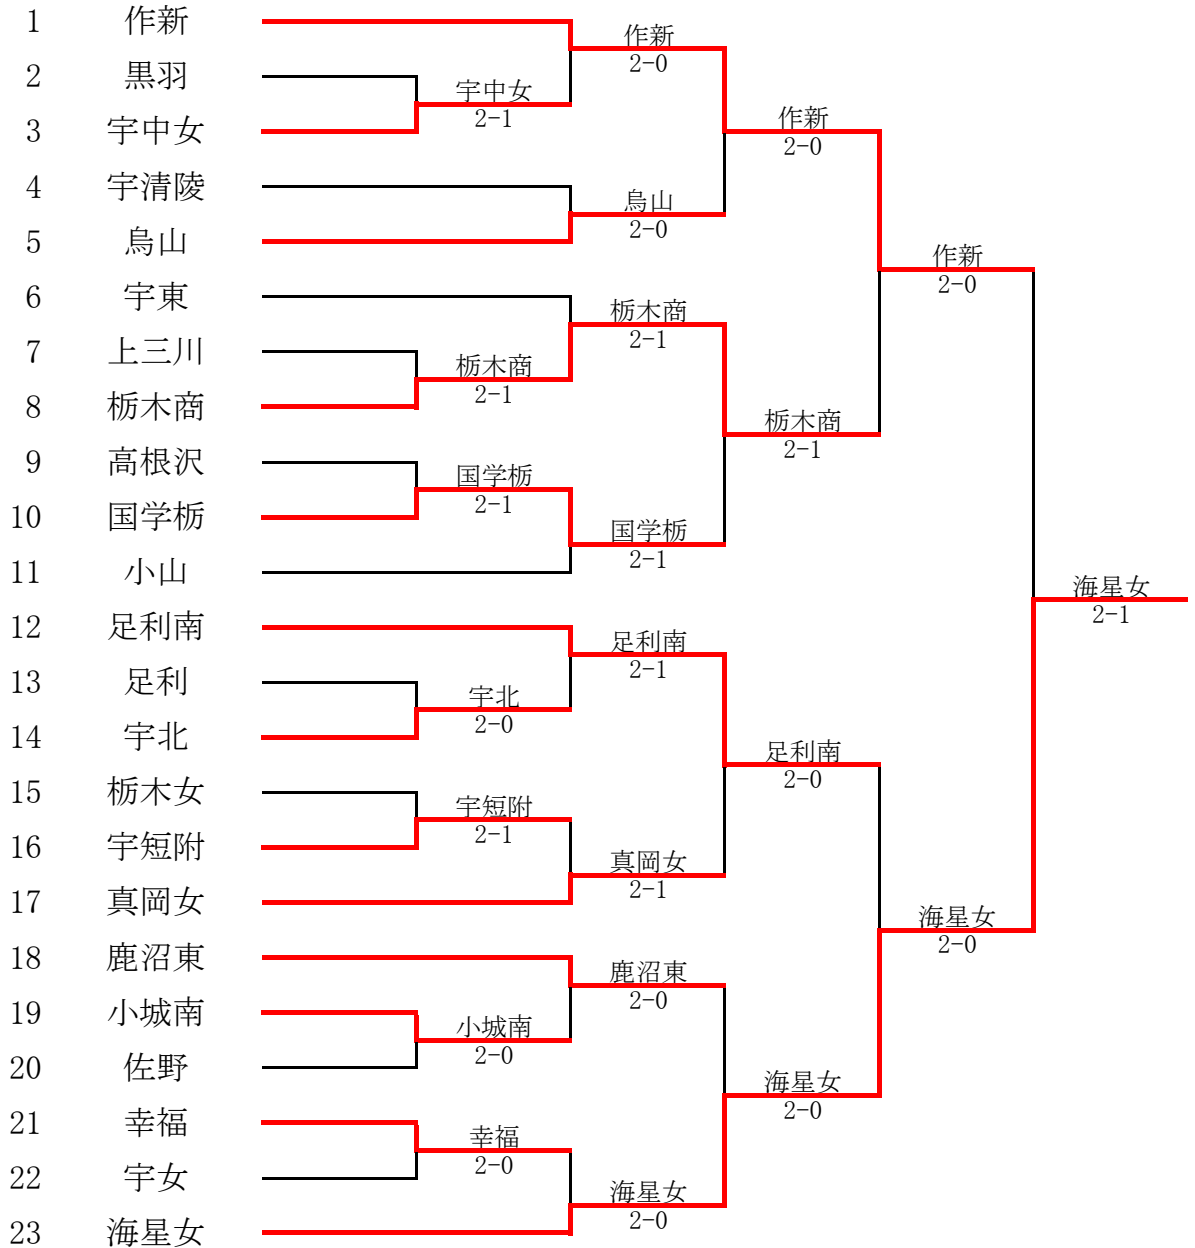

令和4年度 栃木県高等学校総合体育大会 兼 関東高等学校テニス大会栃木県予選会

令和4年4月24日(日)
真岡市総合運動公園

女子団体

順位決定戦

1回戦

	2	黒羽	1-2	3	宇中女		7	上三川	1-2	8	栃木商		9	高根沢	1-2	10	国学院		13	足利	0-2	14	宇北
D1	2	高橋 純白 ②	6-2	3	加藤 結菜 ③	D1	3	南場 葵衣 ③	6-2	3	津布楽 さや ②	D1	4	黒羽 未夢 ②	7-6(6)	2	土井 彩愛 ③	D1	1	関口 美帆 ③	5-7	1	鶴見 ゆな ③
	3	稲村 美来 ②		4	黒尾 明希 ②		4	秋田 美月 ②		4	小林 美結 ②		5	高野 虹海 ②		4	関口 夢杏 ②		3	黒田 華那 ③		3	落合 文香 ②
S1	1	塩沢 輝羅 ②	0-6	1	大島 明日美 ②	S1	1	阿久津 美咲 ③	2-6	1	川合 妃菜汰 ③	S1	1	菅谷 亜佳里 ③	2-6	1	森山 紅瑠美 ③	S1	2	山崎 月愛 ②	2-6	2	柴田 芽 ②
S2	4	藤原 瑠菜 ②	0-6	2	榎 奈瑠美 ②	S2	2	山家 華愛 ③	0-6	2	塚原 美尋 ①	S2	2	浅利 萌華 ②	3-6	3	白石 明日香 ①	S2	4	松村 茉於 ②	打切	5	片山 真緒 ①

	15	栃木女	1-2	16	宇短附		19	小城南	2-0	20	佐野		21	幸福	2-0	22	宇女					
D1	2	江田 菜音 ③	1-6	3	長塚 希汐 ③	D1	3	戸田 帆乃果 ②	4-4打切	1	笹村 色織 ③	D1	1	小笠原 月姫 ③	6-4	2	岡田 渚子 ③	D1				
	3	中村 安李 ③		4	堀内 香奈 ③		4	高瀬 綾香 ②		2	中塚 麻耶 ③		3	中村 直央 ②		3	久保 和葉 ③					
S1	1	米川 しゆう ①	6-0	1	星 優那 ③	S1	1	柴 千尋 ③	6-1	3	木塚 春華 ③	S1	2	中崎 優 ②	6-2	1	栗又 千優 ②	S1				
S2	4	吉川 美月 ③	6(5)-7	2	道瀬 明日里 ②	S2	2	十河 香苗 ②	6-3	4	山口 幸彩 ③	S2	4	染井 美海 ①	3-4打切	4	栗又 美絵 ②	S2				

2回戦

	1	作新	2-0	3	宇中女		4	宇清陵	0-2	5	鳥山		6	宇東	1-2	8	栃木商		10	国学院	2-1	11	小山
D1	1	三浦 菜々心 ①	6-0	1	大島 明日美 ②	D1	3	坂本 はな ③	3-6	2	小森 綾菜 ③	D1	1	大谷 紗也乃 ③	6-0	3	津布楽 さや ②	D1	2	土井 彩愛 ③	3-6	1	大久保 安優 ③
	3	伊藤 菜々子 ③		2	榎 奈瑠美 ②		4	鈴木 陽菜 ③		3	小磯 美弥 ②		3	黏田 彩衣 ③		4	小林 美結 ②		4	関口 夢杏 ②		5	大杉 珠利 ③
S1	4	成田 佳鈴 ②	6-0	3	加藤 結菜 ③	S1	1	青木 優菜 ③	4-6	1	塩野目 亜海 ③	S1	4	柴田 愛理 ②	1-6	1	川合 妃菜汰 ③	S1	1	森山 紅瑠美 ③	6-0	2	菊地 小羽玖 ③
S2	5	大久保 優奈 ②	打切	4	黒尾 明希 ②	S2	5	菅谷 千夏 ③	4-2打切	4	阿久津 晴加 ②	S2	5	石川 夏思 ②	2-6	2	塚原 美尋 ①	S2	3	白石 明日香 ①	6-3	4	松本 貴沙 ③

	12	足利南	2-1	14	宇北		16	宇短附	1-2	17	真岡女		18	鹿沼東	2-0	19	小城南		21	幸福	0-2	23	海星女
D1	2	出口 愛里彩 ③	3-6	3	落合 文香 ②	D1	3	長塚 希汐 ③	4-6	1	小池 彩緒里 ③	D1	2	宇賀神 実久 ③	7-6(4)	3	戸田 帆乃果 ②	D1	1	小笠原 月姫 ③	1-6	3	星 采那 ③
	5	河野 七星 ②		5	片山 真緒 ①		4	堀内 香奈 ③		2	見吉 美希 ③		3	駒場 芽依 ③		4	高瀬 綾香 ②		3	中村 直央 ②		4	高橋 希佳 ③
S1	1	出口 絵里彩 ③	6-0	1	鶴見 ゆな ③	S1	1	星 優那 ③	6-0	3	池田 七久 ②	S1	1	黒川 海鈴 ③	7-6(5)	1	柴 千尋 ③	S1	2	中崎 優 ②	0-6	1	平野 愛実 ①
S2	3	山鹿 美瑠 ③	6-2	2	柴田 芽 ②	S2	5	松島 那奈 ②	5-7	4	矢野 萌果 ③	S2	4	吉原 舞衣 ③	2-1打切	2	十河 香苗 ②	S2	4	染井 美海 ①	1-3打切	2	大塚 三奈 ③