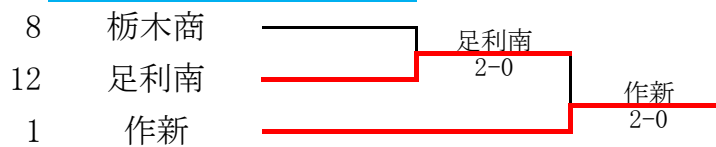

令和4年度 栃木県高等学校総合体育大会 兼 関東高等学校テニス大会栃木県予選会

令和4年4月24日(日)
真岡市総合運動公園

女子団体

順位決定戦

1回戦

	2	黒羽	1-2	3	宇中女		7	上三川	1-2	8	栃木商		9	高根沢	1-2	10	国学院		13	足利	0-2	14	宇北
D1	2	高橋 純白 ②	6-2	3	加藤 結菜 ③	D1	3	南場 葵衣 ③	6-2	3	津布楽 さや ②	D1	4	黒羽 未夢 ②	7-6(6)	2	土井 彩愛 ③	D1	1	関口 美帆 ③	5-7	1	鶴見 ゆな ③
	3	稲村 美来 ②		4	黒尾 明希 ②		4	秋田 美月 ②		4	小林 美結 ②		5	高野 虹海 ②		4	関口 夢杏 ②		3	黒田 華那 ③		3	落合 文香 ②
S1	1	塩沢 輝羅 ②	0-6	1	大島 明日美 ②	S1	1	阿久津 美咲 ③	2-6	1	川合 妃菜汰 ③	S1	1	菅谷 亜佳里 ③	2-6	1	森山 紅瑠美 ③	S1	2	山崎 月愛 ②	2-6	2	柴田 芽 ②
S2	4	藤原 瑠菜 ②	0-6	2	榎 奈瑠美 ②	S2	2	山家 華愛 ③	0-6	2	塚原 美尋 ①	S2	2	浅利 萌華 ②	3-6	3	白石 明日香 ①	S2	4	松村 茉於 ②	打切	5	片山 真緒 ①