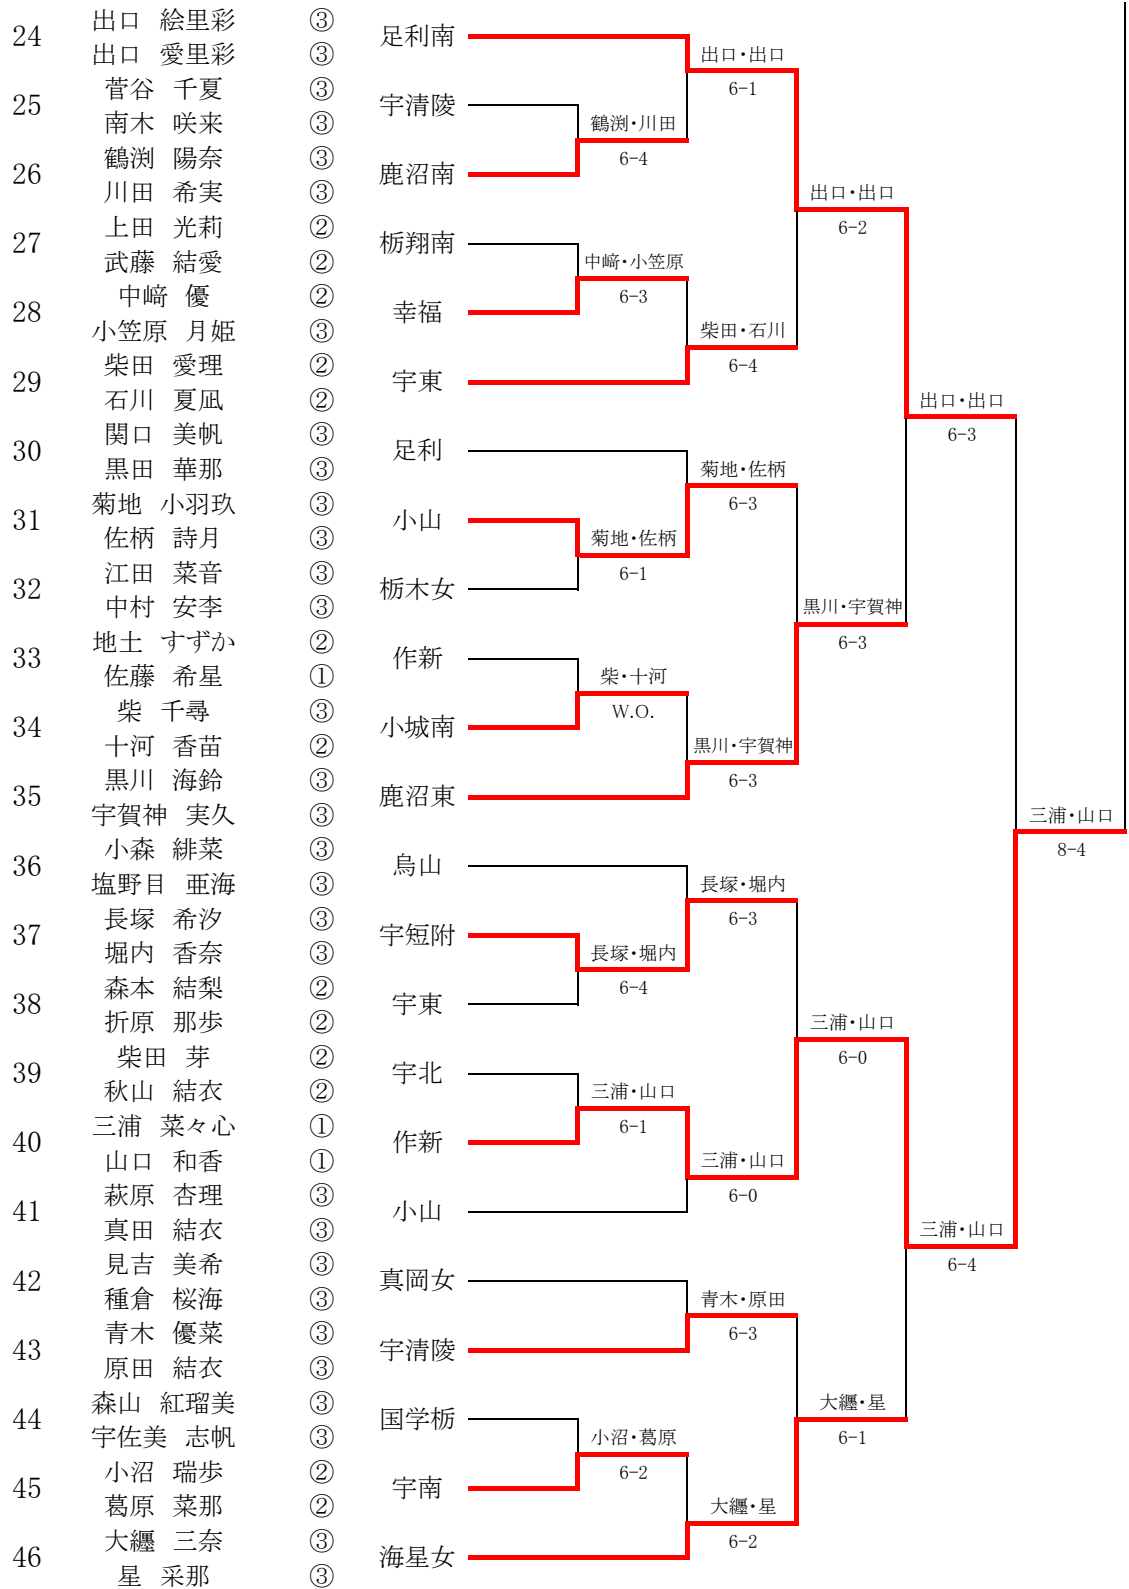

令和4年度 栃木県高等学校総合体育大会 兼 関東高等学校テニス大会栃木県予選会
 令和4年4月16日(土)
 宇都宮市屋板運動場

女子ダブルス

1	伊藤 菜々子 松本 愛俐	③ ②	作新		伊藤・松本	
2	駒場 芽依 吉原 舞衣	③ ③	鹿沼東	堀井・古内	6-1	
3	堀井 奈穂子 古内 心琴	③ ②	海星女	6-3		伊藤・松本
4	川合 妃菜汰 津布樂 さや	③ ②	栃木商	川合・津布樂	6-4	
5	笹村 色織 中塚 麻耶	③ ③	佐野			伊藤・松本
6	星 優那 道瀬 明香里	③ ②	宇短附	星・道瀬	6-0	
7	加藤 結葉 榎 奈瑠美	③ ②	宇中女	松本・大杉	6-4	
8	松本 貴沙 大杉 珠利	③ ③	小山	7-5		大谷・鮎田
9	三嶋 諒子 大出 幸芽	③ ③	栃翔南	坂本・鈴木	6-3	
10	坂本 はな 鈴木 陽菜	③ ③	宇清陵	W.O.		大谷・鮎田
11	大谷 紗也乃 鮎田 彩衣	③ ③	宇東		6-0	
12	鶴見 ゆな 落合 文香	③ ②	宇北	鶴見・落合	8-2	
13	高橋 純白 塩沢 輝羅	② ②	黒羽	阿久津・小磯	6-4	
14	阿久津 晴加 小磯 美弥	② ②	烏山	6-3		小池・矢野
15	高橋 希佳 増田 芽依	③ ②	海星女	高橋・増田	6-2	
16	阿久津 美咲 南場 葵衣	③ ③	上三川	6-1		小池・矢野
17	小池 彩緒里 矢野 萌果	③ ③	真岡女	7-5		大久保・成田
18	山鹿 美瑠 河野 七星	③ ②	足利南	山鹿・河野	6-1	
19	角 ひかる 大久保 安優	③ ③	小山	角・大久保	6-3	
20	菅谷 亜佳里 田中 琴美	③ ②	高根沢	6-2		大久保・成田
21	浅田 英理奈 渡邊 萌希	③ ②	宇東	浅田・渡邊	6-1	
22	石川 凜果 新部 心乃里	② ②	足利	6-4		大久保・成田
23	大久保 優奈 成田 佳鈴	② ②	作新		6-0	

決勝戦