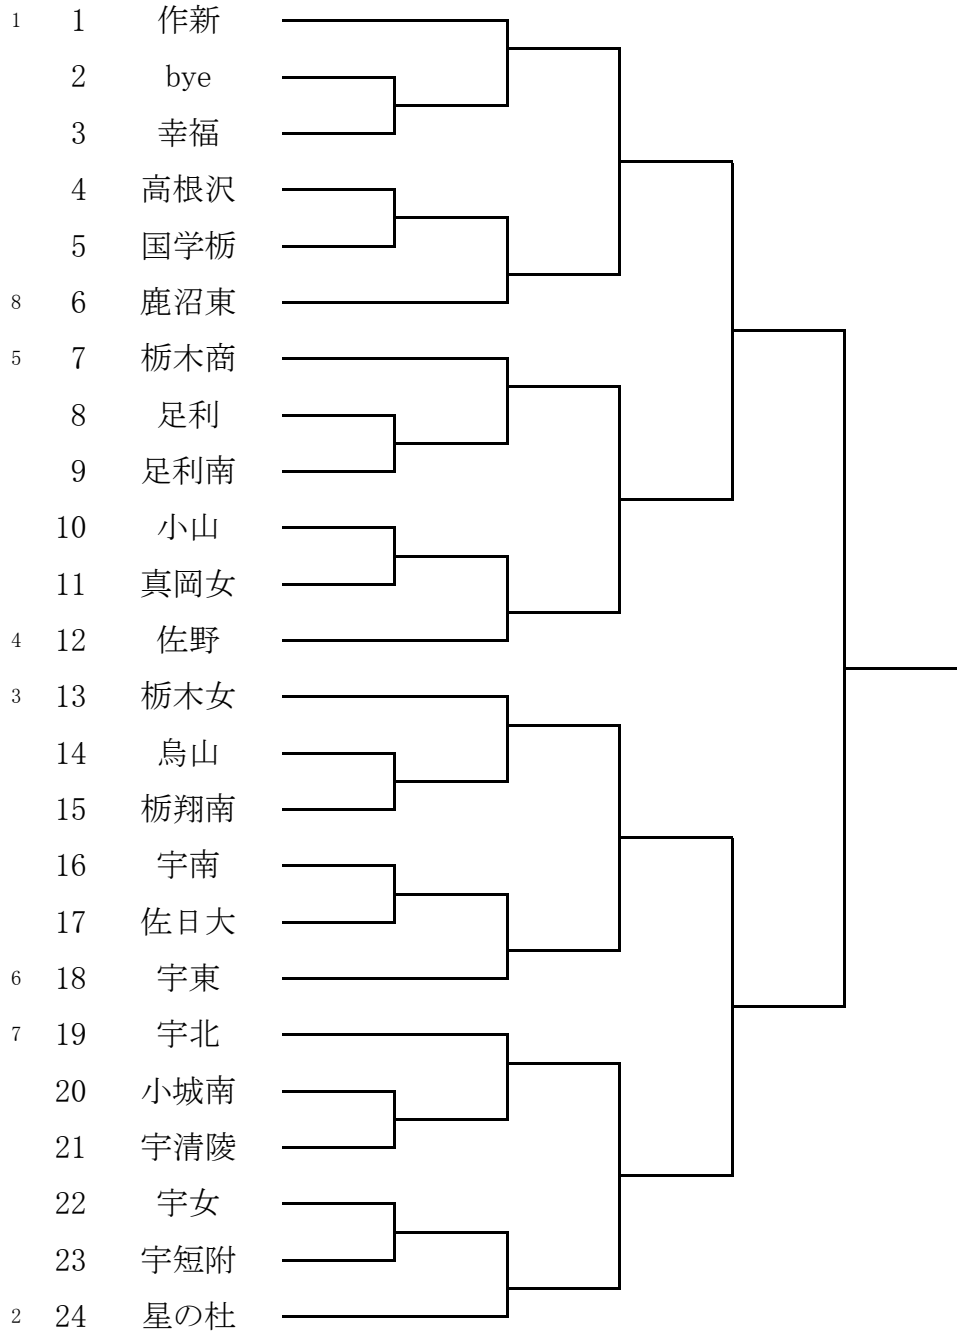

令和6年度 栃木県高等学校総合体育大会 兼 関東高等学校テニス大会栃木県予選会  
 令和6年4月28日(日)  
 井頭公園

女子団体

順位決定戦