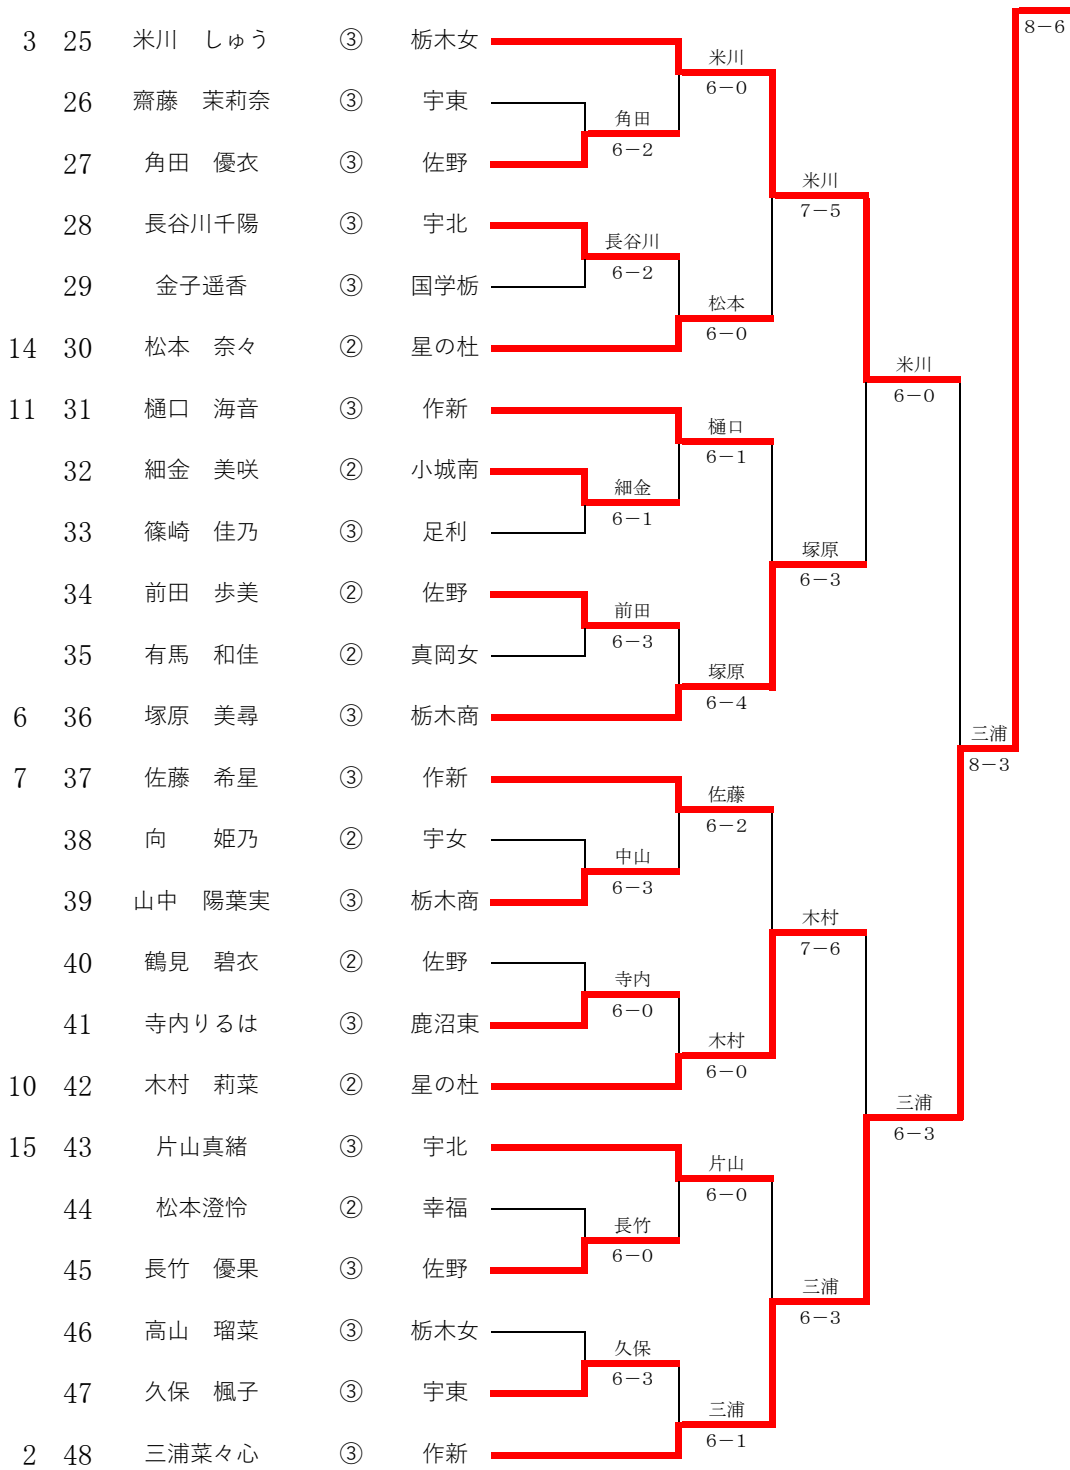

令和6年度 栃木県高等学校総合体育大会 兼 関東高等学校テニス大会栃木県予選会
 令和6年4月21日(日)
 県総合運動公園

女子シングルス

1	1	平野 愛実	③	星の杜		平野	6-3		
	2	bye							
	3	山口 和香	③	作新		平野			
	4	櫻井 美遥	③	真岡女	櫻井	6-4			
	5	山田 佳奈	②	足利	6-2				
16	6	神田 瑞稀	②	佐野		神田	6-0		
9	7	豊嶋 舞桜	②	宇東		豊嶋	6-1		
	8	天野 未那	②	宇女	天野	6-2			
	9	角田 香乃碧	②	栃木商	6-2				
	10	藤村 桃花	②	栃木女		安田	6-2		
	11	石川 葵彩	③	佐野	石川	6-1			
8	12	安田 愛莉	②	星の杜		安田	6-1		
5	13	岡田 莉奈	②	作新		岡田	6-1		
	14	北原柚香	③	鹿沼東	北原	6-0			
	15	荒井 伶南	②	高根沢	6-3				
	16	久保田 麗美	②	黒羽	角田	6-1			
	17	角田 優妃	③	佐野	6-2				
12	18	峰島里奈	②	宇北		峰島	6-1		
13	19	植松 愛蘭	③	栃木商		岡田	6-2		
	20	船江 真琉乃	③	佐野	河淵	6-1			
	21	河淵 たまき	③	宇東	6-1				
	22	山洞 乃埜佳	③	栃木女	山洞	6-1			
	23	青木 佳朋	②	宇女	6-4				
4	24	中村 凜	③	作新		中村	6-2		

決勝戦

3位決定戦