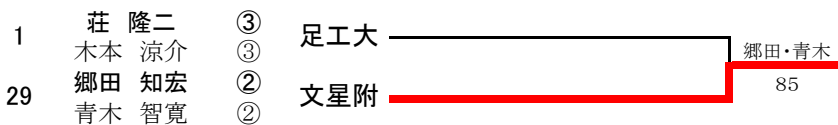

優勝	郷田 知宏・青木 智寛	②②	文星附
準優勝	荘 隆二・木本 涼介	③③	足工大
3位	桑川 達・木村 拓美	③③	文星附
	内山 湧水・桑野 遼馬	③③	足工大

※優勝ペアのみ関東大会出場