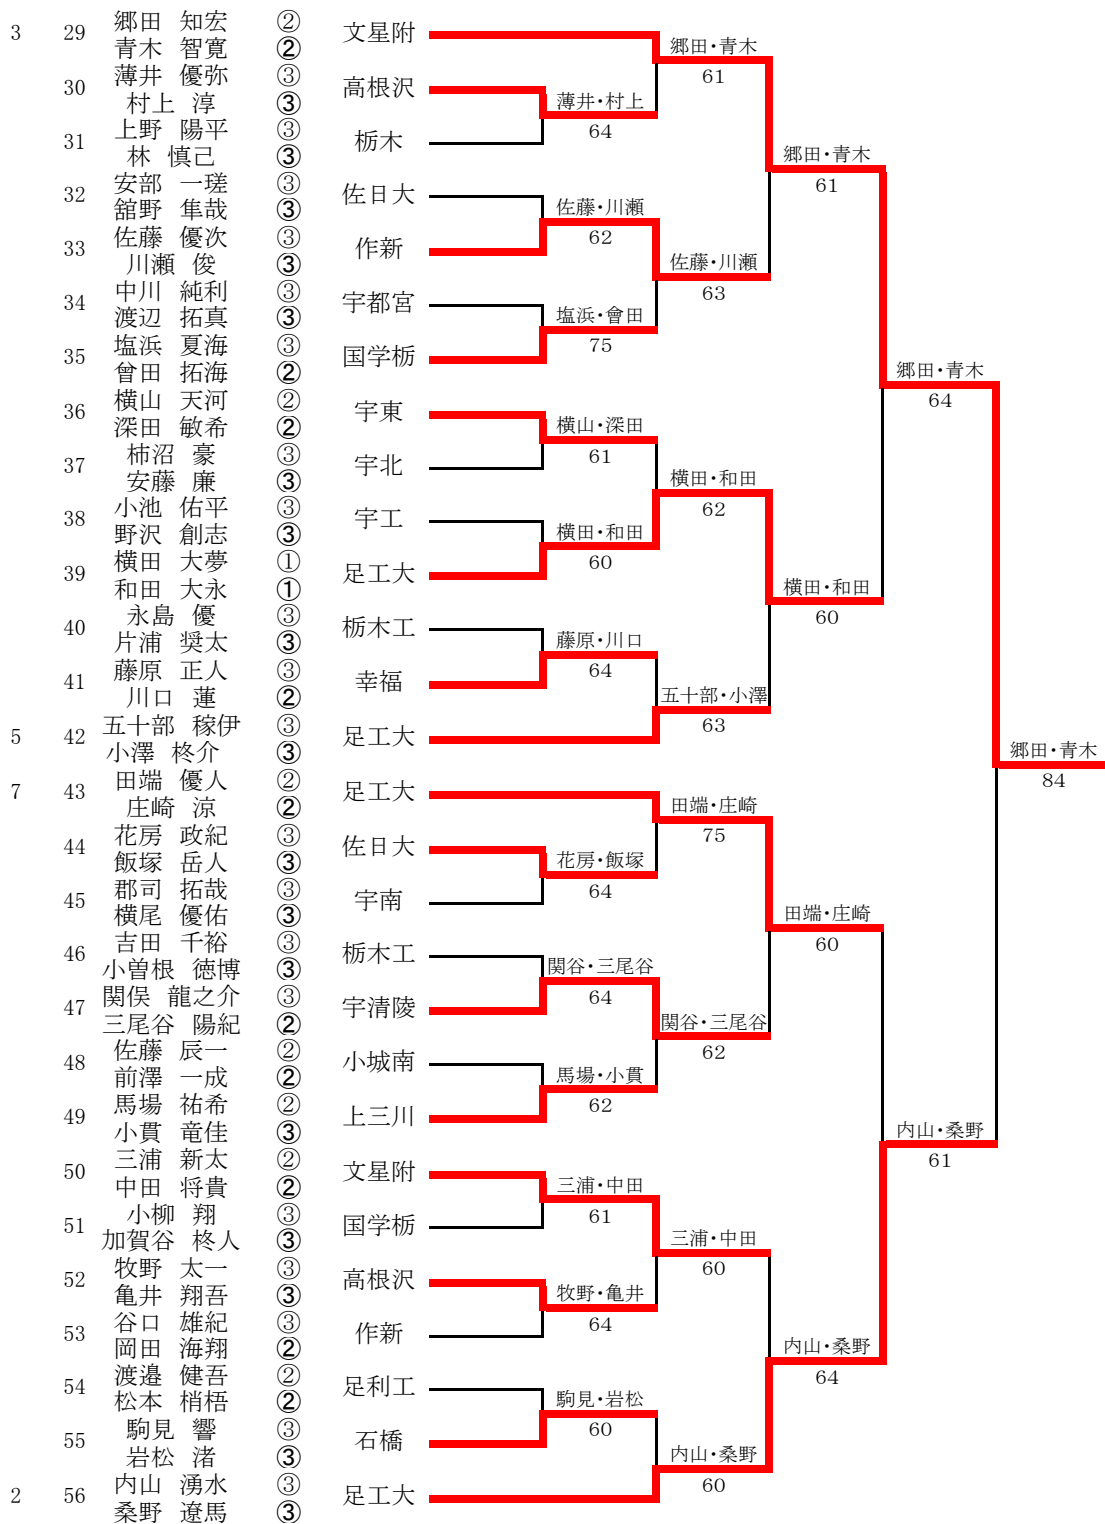

平成29年度 県高校総体兼関東大会栃木県予選

平成29年4月15日(土)
栃木県総合運動公園

男子ダブルス

1	1	庄 隆二	③	足工大		庄・木本	
		木本 涼介	③			60	
	2	木崎 菜緒	③	国学栃	鈴木・齋藤		
		横地 駿太郎	③		63		
	3	齋藤 和磨	③	宇工			庄・木本
		鈴木 雄大	③				62
	4	山口 敦史	③	高根沢	福田・金田		
		大森 勇輝	②		64		
	5	福田 啓人	③	宇北		高野・皆川	
		金田 直樹	③			76(4)	
	6	鈴木 智也	③	栃木	高野・皆川		
		森 翔	③		61		
	7	皆川 将尉	③	烏山			庄・木本
		高野 潤	③				75
	8	友寄 真智	②	幸福	友寄・酒井		
		酒井 浩伎	③		W. O		
	9	大関 龍	③	小北桜		友寄・酒井	
		栗崎 聖崇	③			60	
	10	小瀧 千裕	③	宇南	小瀧・館野		
		館野 小路朗	③		63		
	11	神山 航輝	③	小山西		菊池・大山	
		折井 陽	③			75	
	12	北崎 賢	③	栃木工	北崎・谷田貝		
		谷田貝 友哉	③		61		
	13	阿久津 勇由	③	馬頭		菊池・大山	
		藤田 龍樹	②			60	
8	14	菊池 碧人	③	文星附			庄・木本
		大山 楓生	③				84
6	15	糸川 達	③	文星附	糸川・木村		
		木村 拓美	③		61		
	16	久保 蕉真	①	足工大	久保・松本		
		松本 響	①		60		
	17	谷 皓太	③	足利		糸川・木村	
		富田 一樹	③			62	
	18	手塚 有莉	①	文星附	手塚・岩田		
		岩田 一輝	①		60		
	19	森戸 蓮	②	国学栃		手塚・岩田	
		金澤 伴弥	②		62		
	20	鈴木 大士	③	作新	官倉・関		
		鈴木 優弥	③		76(4)		
	21	宮倉 圭吾	③	宇都宮			糸川・木村
		関 泰士	③				63
	22	増山 恵望	③	宇短附	増山・和田		
		和田 耀平	②		60		
	23	岩木 玲偉	②	栃翔南		増山・和田	
		館野 颯真	②		76(7)		
	24	鈴木 威	③	宇東	鈴木・篠崎		
		篠崎 祐輔	③		75		
	25	吉野 隼一朗	③	佐日大		出井・野口	
		野口 拓未	③			62	
	26	佐分利 悠貴	③	栃木	佐分利・植木		
		植木 継世	③		63		
	27	菊池 翔	③	鹿沼東		出井・野口	
		西村 健	③			62	
4	28	出井 統	②	足工大			
		野口 将矢	②				