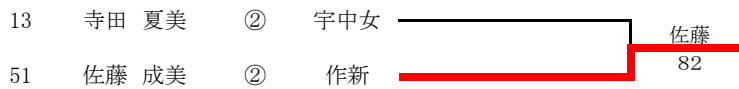

決勝

順位決定戦

優勝	佐藤 成美	②	作新
準優勝	寺田 夏美	②	宇中女
3位	畠山 織衣	②	佐野
4位	大橋 歩	③	作新

※ 3位までが関東大会出場