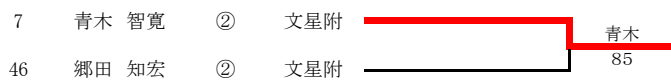

順位決定戦

優勝	横田 大夢	①	足工大
準優勝	友寄 真智	②	幸福
3位	青木 智寛	②	文星附
4位	郷田 知宏	②	文星附

※ 3位までが関東大会出場