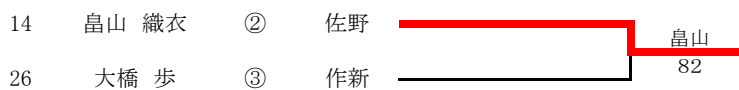

決勝

順位決定戦

優勝	横田 大夢	①	足工大
準優勝	友寄 真智	②	幸福
3位	青木 智寛	②	文星附
4位	郷田 知宏	②	文星附

※ 3位までが関東大会出場

平成29年度 県高校総体兼関東大会栃木県予選

平成29年4月15日(土)
栃木県総合運動公園

女子ダブルス

順位	選手名	所属	スコア	対戦相手	スコア	対戦相手所属	最終スコア
1	佐藤 成美	② 作新	60	保利 ちひろ	60	佐藤・保利	60
	保利 ちひろ	② 作新		佐藤・保利			
2	中久喜 志帆	③ 宇中女	64	横田 菜月	64	岸・渡邊	64
	横田 菜月	③ 宇中女		岸・渡邊			
3	渡邊 楓夏	② 小山西	63	岸 美聡	63	佐藤・保利	63
	岸 美聡	② 小山西		佐藤・保利			
4	平井 光穂	③ 小山	61	岩瀬 智香	61	平井・岩瀬	61
	岩瀬 智香	② 小山		平井・岩瀬			
5	上原 妃菜	③ 足利女	64	秋山 幸加	64	平井・岩瀬	64
	秋山 幸加	③ 足利女		平井・岩瀬			
6	佐藤 ふたば	③ 足利南	63	高田 萌乃	63	佐藤・高田	63
	高田 萌乃	② 足利南		佐藤・高田			
7	土谷 真由	③ 真岡女	61	小野寺 莉央	61	佐藤・保利	61
	小野寺 莉央	③ 真岡女		佐藤・保利			
8	二宮 菜摘	③ 小城南	62	小田 カロリネ	62	二宮・小田	62
	小田 カロリネ	③ 小城南		二宮・小田			
9	根本 菜緒	③ 文星女	61	齋藤 静香	61	根本・齋藤	61
	齋藤 静香	② 文星女		根本・齋藤			
10	渡辺 詩織	③ 鹿沼東	64	黒川 亜耶樺	64	畠山・赤坂	64
	黒川 亜耶樺	② 鹿沼東		畠山・赤坂			
11	亀田 理名	② 栃木女	75	飯塚 都	75	高橋・関根	75
	飯塚 都	② 栃木女		高橋・関根			
12	高橋 美岬	③ 佐日大	63	関根 美桜	63	畠山・赤坂	63
	関根 美桜	③ 佐日大		畠山・赤坂			
13	畠山 織衣	② 佐野	82	赤坂 博美	82	佐藤・保利	82
	赤坂 博美	③ 佐野		佐藤・保利			
14	吉澤 阿沙実	③ 作新	62	高橋 歩	62	吉澤・高橋	62
	高橋 歩	③ 作新		吉澤・高橋			
15	佐藤 璃奈	② 栃翔南	76(7)	篠原 千夏	76(7)	石川・藤田	76(7)
	篠原 千夏	② 栃翔南		石川・藤田			
16	石川 莉帆	② 小山	63	藤田 咲姫	63	森田・今村	63
	藤田 咲姫	② 小山		森田・今村			
17	森田 智香	③ 宇女	63	今村 はるか	63	森田・今村	63
	今村 はるか	② 宇女		森田・今村			
18	小野澤 綾	③ 宇商	63	栃村 実玖	63	森田・今村	63
	栃村 実玖	③ 宇商		森田・今村			
19	手塚 菜緒	③ 幸福	61	麻生 沙羅	61	田中・増渕	61
	麻生 沙羅	② 幸福		田中・増渕			
20	時庭 彩加	③ 鳥山	60	小林 日南乃	60	田中・増渕	60
	小林 日南乃	② 鳥山		田中・増渕			
21	田中 あかり	① 作新	60	増渕 つかさ	60	田中・増渕	60
	増渕 つかさ	① 作新		田中・増渕			
22	原沢 渚	③ 佐野	62	関口 志歩	62	田中・増渕	62
	関口 志歩	③ 佐野		田中・増渕			
23	山田 桃子	③ 宇南	60	竹澤 瑠唯	60	齊藤・中島	60
	竹澤 瑠唯	③ 宇南		齊藤・中島			
24	齊藤 和	② 宇中女	61	中島 千尋	61	大塚・保科	61
	中島 千尋	② 宇中女		大塚・保科			
25	大塚 真穂	③ 真岡女	61	保科 祐衣	61	大塚・保科	61
	保科 祐衣	③ 真岡女		大塚・保科			

決勝

順位決定戦

優勝	佐藤 成美	②	作新
準優勝	寺田 夏美	②	宇中女
3位	畠山 織衣	②	佐野
4位	大橋 歩	③	作新

※ 3位までが関東大会出場