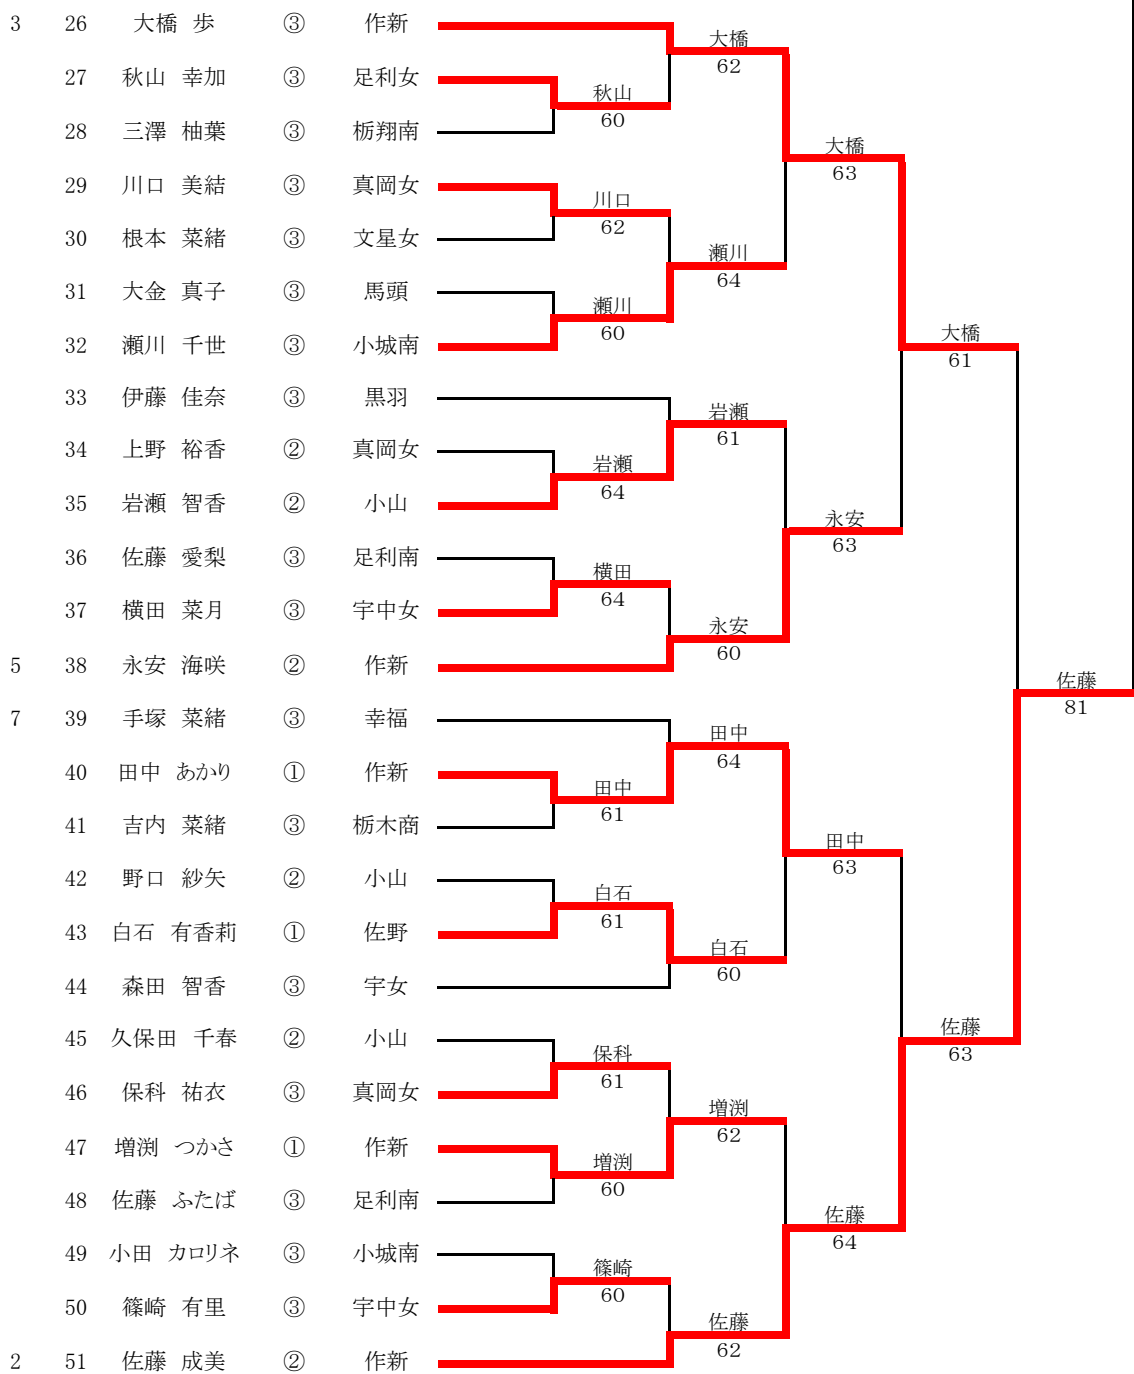

決勝

順位決定戦

優勝	横田 大夢	①	足工大
準優勝	友寄 真智	②	幸福
3位	青木 智寛	②	文星附
4位	郷田 知宏	②	文星附

※ 3位までが関東大会出場

平成29年度 県高校総体兼関東大会栃木県予選

平成29年4月15日(土)
栃木県総合運動公園

女子ダブルス

順位	選手名	所属	スコア	対戦相手	スコア	対戦相手所属	最終スコア
1	佐藤 成美	② 作新	60	保利 ちひろ	60	佐藤・保利	60
	保利 ちひろ	② 作新		佐藤・保利			
2	中久喜 志帆	③ 宇中女	64	横田 菜月	64	岸・渡邊	64
	横田 菜月	③ 宇中女		岸・渡邊			
3	渡邊 楓夏	② 小山西	63	岸 美聡	63	佐藤・保利	63
	岸 美聡	② 小山西		佐藤・保利			
4	平井 光穂	③ 小山	61	岩瀬 智香	61	平井・岩瀬	61
	岩瀬 智香	② 小山		平井・岩瀬			
5	上原 妃菜	③ 足利女	64	秋山 幸加	64	平井・岩瀬	64
	秋山 幸加	③ 足利女		平井・岩瀬			
6	佐藤 ふたば	③ 足利南	63	高田 萌乃	63	佐藤・高田	63
	高田 萌乃	② 足利南		佐藤・高田			
7	土谷 真由	③ 真岡女	61	小野寺 莉央	61	佐藤・保利	61
	小野寺 莉央	③ 真岡女		佐藤・保利			
8	二宮 菜摘	③ 小城南	62	小田 カロリネ	62	二宮・小田	62
	小田 カロリネ	③ 小城南		二宮・小田			
9	根本 菜緒	③ 文星女	61	齋藤 静香	61	根本・齋藤	61
	齋藤 静香	② 文星女		根本・齋藤			
10	渡辺 詩織	③ 鹿沼東	64	黒川 亜耶樺	64	畠山・赤坂	64
	黒川 亜耶樺	② 鹿沼東		畠山・赤坂			
11	亀田 理名	② 栃木女	75	飯塚 都	75	高橋・関根	75
	飯塚 都	② 栃木女		高橋・関根			
12	高橋 美岬	③ 佐日大	63	関根 美桜	63	畠山・赤坂	63
	関根 美桜	③ 佐日大		畠山・赤坂			
13	畠山 織衣	② 佐野	82	赤坂 博美	82	佐藤・保利	82
	赤坂 博美	③ 佐野		佐藤・保利			
14	吉澤 阿沙実	③ 作新	62	高橋 歩	62	吉澤・高橋	62
	高橋 歩	③ 作新		吉澤・高橋			
15	佐藤 璃奈	② 栃翔南	76(7)	篠原 千夏	76(7)	石川・藤田	76(7)
	篠原 千夏	② 栃翔南		石川・藤田			
16	石川 莉帆	② 小山	63	藤田 咲姫	63	森田・今村	63
	藤田 咲姫	② 小山		森田・今村			
17	森田 智香	③ 宇女	63	今村 はるか	63	森田・今村	63
	今村 はるか	② 宇女		森田・今村			
18	小野澤 綾	③ 宇商	63	栃村 実玖	63	森田・今村	63
	栃村 実玖	③ 宇商		森田・今村			
19	手塚 菜緒	③ 幸福	61	麻生 沙羅	61	田中・増渕	61
	麻生 沙羅	② 幸福		田中・増渕			
20	時庭 彩加	③ 鳥山	60	小林 日南乃	60	田中・増渕	60
	小林 日南乃	② 鳥山		田中・増渕			
21	田中 あかり	① 作新	60	増渕 つかさ	60	田中・増渕	60
	増渕 つかさ	① 作新		田中・増渕			
22	原沢 渚	③ 佐野	62	関口 志歩	62	田中・増渕	62
	関口 志歩	③ 佐野		田中・増渕			
23	山田 桃子	③ 宇南	60	竹澤 瑠唯	60	齊藤・中島	60
	竹澤 瑠唯	③ 宇南		齊藤・中島			
24	齊藤 和	② 宇中女	61	中島 千尋	61	大塚・保科	61
	中島 千尋	② 宇中女		大塚・保科			
25	大塚 真穂	③ 真岡女	61	保科 祐衣	61	大塚・保科	61
	保科 祐衣	③ 真岡女		大塚・保科			