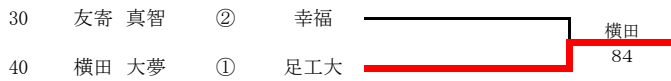

決勝

順位決定戦

優勝	横田 大夢	①	足工大
準優勝	友寄 真智	②	幸福
3位	青木 智寛	②	文星附
4位	郷田 知宏	②	文星附

※ 3位までが関東大会出場