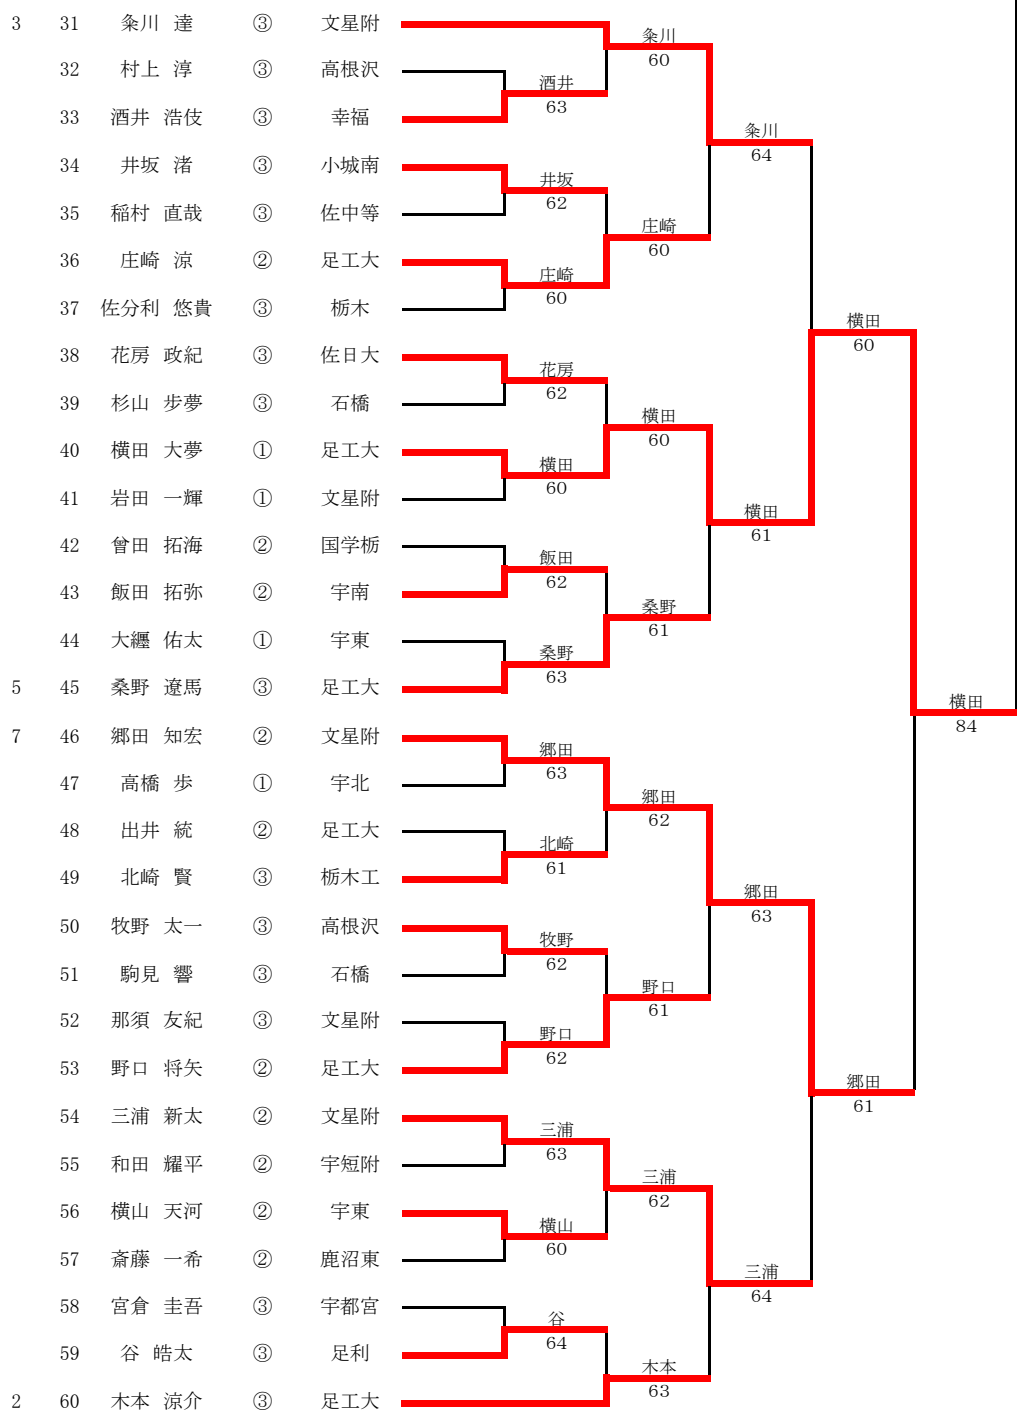

決勝

順位決定戦

優勝	横田 大夢	①	足工大
準優勝	友寄 真智	②	幸福
3位	青木 智寛	②	文星附
4位	郷田 知宏	②	文星附

※ 3位までが関東大会出場