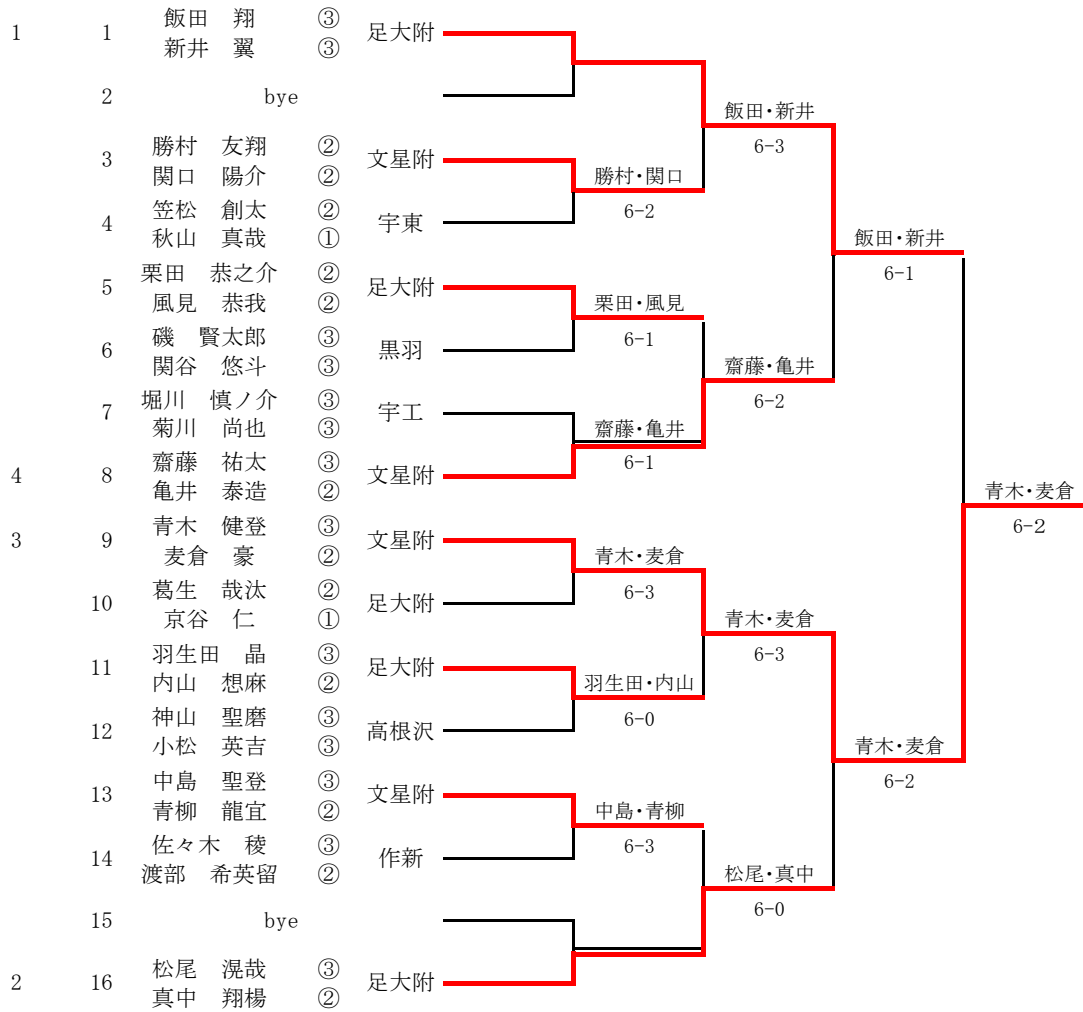

令和2年度栃木県テニス協会高等学校特別大会

令和2年7月24日(金祝)・25日(土)
栃木県総合運動公園

男子シングルス

令和2年度栃木県テニス協会高等学校特別大会

令和2年7月27日(月)
栃木県総合運動公園

男子ダブルス

令和2年度栃木県テニス協会高等学校特別大会

令和2年7月25日(土)
栃木県総合運動公園

女子シングルス

1	1	増子 未結	③	作新		増子	
	2	橋本 七海	③	宇清陵		6-0	
	3	吉永 梨紗	③	小城南	吉永	6-3	
	4	小林 莉子	②	宇南	小林	6-4	
	5	久保田 葵	③	作新		6-0	
	6	吉成 美穂	③	矢板	荒木	6-2	
8	7	荒木 優李	③	黒羽			
5	8	篠原 来実	③	作新	篠原	6-0	
	9	尾崎 結衣	③	小北桜		6-0	
	10	清水 夢生	③	作新	清水	w.o	
	11	郡司彩耶夏	③	黒羽			
	12	峯 愛紗	③	作新	峯	6-0	
	13	野澤 星来	③	高根沢			
4	14	伊藤 美咲	②	宇女	伊藤	6-2	
3	15	草野 萌々香	②	作新	草野	6-3	
	16	加藤 千尋	③	小城南	加藤	6-2	
	17	石川 美月	③	矢板			
	18	鈴木 希空	③	高根沢	伊藤	6-2	
	19	伊藤 茜	③	黒羽			
	20	小平 桃嘉	③	宇清陵	大久保	6-1	
6	21	大久保 胡桃	②	作新			
7	22	永島 彩花	③	作新	永島	6-4	
	23	向吉 果音	③	宇清陵			
	24	平山 千紗	③	黒羽	小倉	6-4	
	25	小倉 悠可	③	足利女			
	26	花輪 美音	③	作新	松浦	6-2	
	27	松浦 花奈	③	小城南			
2	28	岩田 真彩	②	作新			

令和2年度栃木県テニス協会高等学校特別大会

令和2年7月27日(月)
栃木県総合運動公園

女子ダブルス

1	1	増子 未結 ③ 岩田 真彩 ②	作新	bye	増子・岩田
	2	bye			
3	3	荒木 優李 ③ 伊藤 茜 ③	黒羽	bye	増子・岩田
	4	矢野萌果 ① 小池彩緒里 ①	真岡女		
5	5	永島 彩花 ③ 久保田 葵 ③	作新	bye	増子・岩田
	6	bye			
7	7	bye		bye	増子・岩田
	8	伊藤 美咲 ② 関戸 愛乃 ②	宇女		
4	9	峯 愛紗 ③ 大久保 胡桃 ②	作新	bye	増子・岩田
	10	bye			
11	11	bye		bye	増子・岩田
	12	石原 里乃 ② 島本 結愛 ②	小山西		
13	13	有馬美佳 ② 小久保摩耶 ②	真岡女	bye	増子・岩田
	14	大畠 彩瑛 ② 松井 萌葉 ②	宇女		
15	15	bye		bye	増子・岩田
	16	篠原 来実 ③ 草野 萌々香 ②	作新		