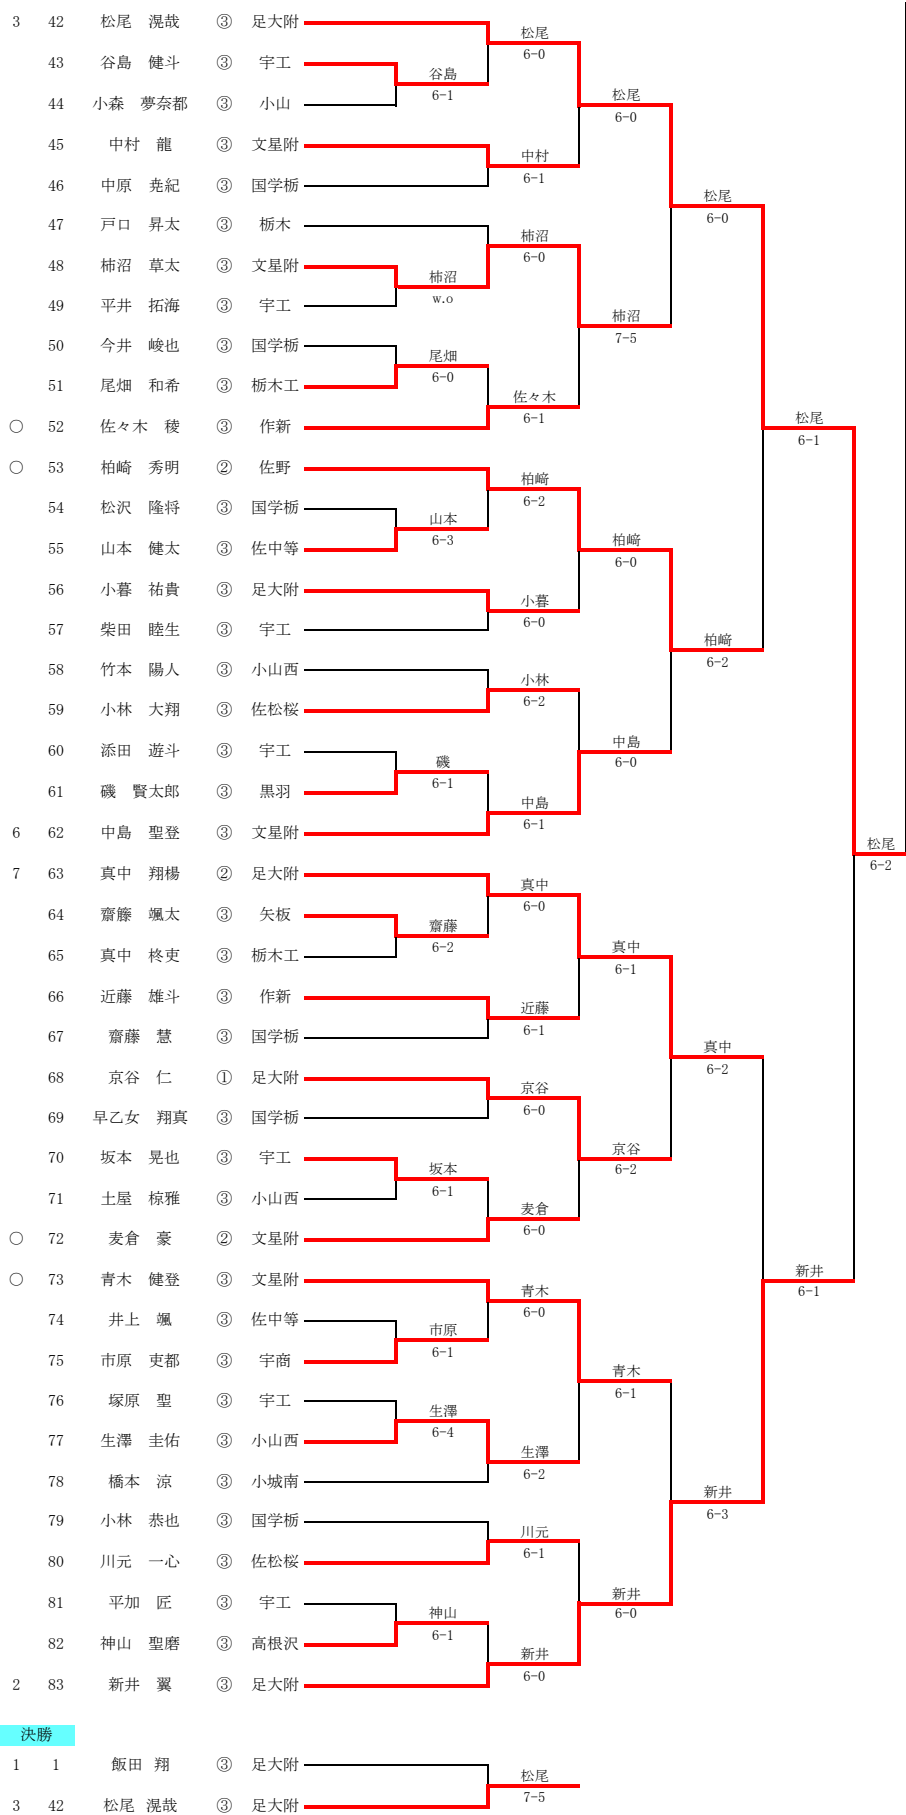

令和2年度栃木県テニス協会高等学校特別大会

令和2年7月24日(金祝)・25日(土)
栃木県総合運動公園

男子シングルス

令和2年度栃木県テニス協会高等学校特別大会

令和2年7月27日(月)
栃木県総合運動公園

男子ダブルス

令和2年度栃木県テニス協会高等学校特別大会

令和2年7月25日(土)
栃木県総合運動公園

女子シングルス

1	1	増子 未結	③	作新		増子	
	2	橋本 七海	③	宇清陵		6-0	
	3	吉永 梨紗	③	小城南	吉永	6-3	
	4	小林 莉子	②	宇南	小林	6-4	
	5	久保田 葵	③	作新		6-0	
	6	吉成 美穂	③	矢板	荒木	6-2	
8	7	荒木 優李	③	黒羽			
5	8	篠原 来実	③	作新	篠原	6-0	
	9	尾崎 結衣	③	小北桜		6-0	
	10	清水 夢生	③	作新	清水	w.o	
	11	郡司彩耶夏	③	黒羽			
	12	峯 愛紗	③	作新	峯	6-0	
	13	野澤 星来	③	高根沢			
4	14	伊藤 美咲	②	宇女	伊藤	6-2	
3	15	草野 萌々香	②	作新	草野	6-3	
	16	加藤 千尋	③	小城南	加藤	6-2	
	17	石川 美月	③	矢板			
	18	鈴木 希空	③	高根沢	伊藤	6-2	
	19	伊藤 茜	③	黒羽			
	20	小平 桃嘉	③	宇清陵	大久保	6-1	
6	21	大久保 胡桃	②	作新			
7	22	永島 彩花	③	作新	永島	6-4	
	23	向吉 果音	③	宇清陵			
	24	平山 千紗	③	黒羽	小倉	6-4	
	25	小倉 悠可	③	足利女			
	26	花輪 美音	③	作新	松浦	6-2	
	27	松浦 花奈	③	小城南			
2	28	岩田 真彩	②	作新			

令和2年度栃木県テニス協会高等学校特別大会

令和2年7月27日(月)
栃木県総合運動公園

女子ダブルス

1	1	増子 未結 ③ 岩田 真彩 ②	作新	bye	増子・岩田
	2	bye			
3	3	荒木 優李 ③ 伊藤 茜 ③	黒羽	bye	増子・岩田
	4	矢野萌果 ① 小池彩緒里 ①	真岡女		
5	5	永島 彩花 ③ 久保田 葵 ③	作新	bye	増子・岩田
	6	bye			
7	7	bye		bye	増子・岩田
	8	伊藤 美咲 ② 関戸 愛乃 ②	宇女		
4	9	峯 愛紗 ③ 大久保 胡桃 ②	作新	bye	増子・岩田
	10	bye			
11	11	bye		bye	増子・岩田
	12	石原 里乃 ② 島本 結愛 ②	小山西		
13	13	有馬美佳 ② 小久保摩耶 ②	真岡女	bye	増子・岩田
	14	大畠 彩瑛 ② 松井 萌葉 ②	宇女		
15	15	bye		bye	増子・岩田
	16	篠原 来実 ③ 草野 萌々香 ②	作新		