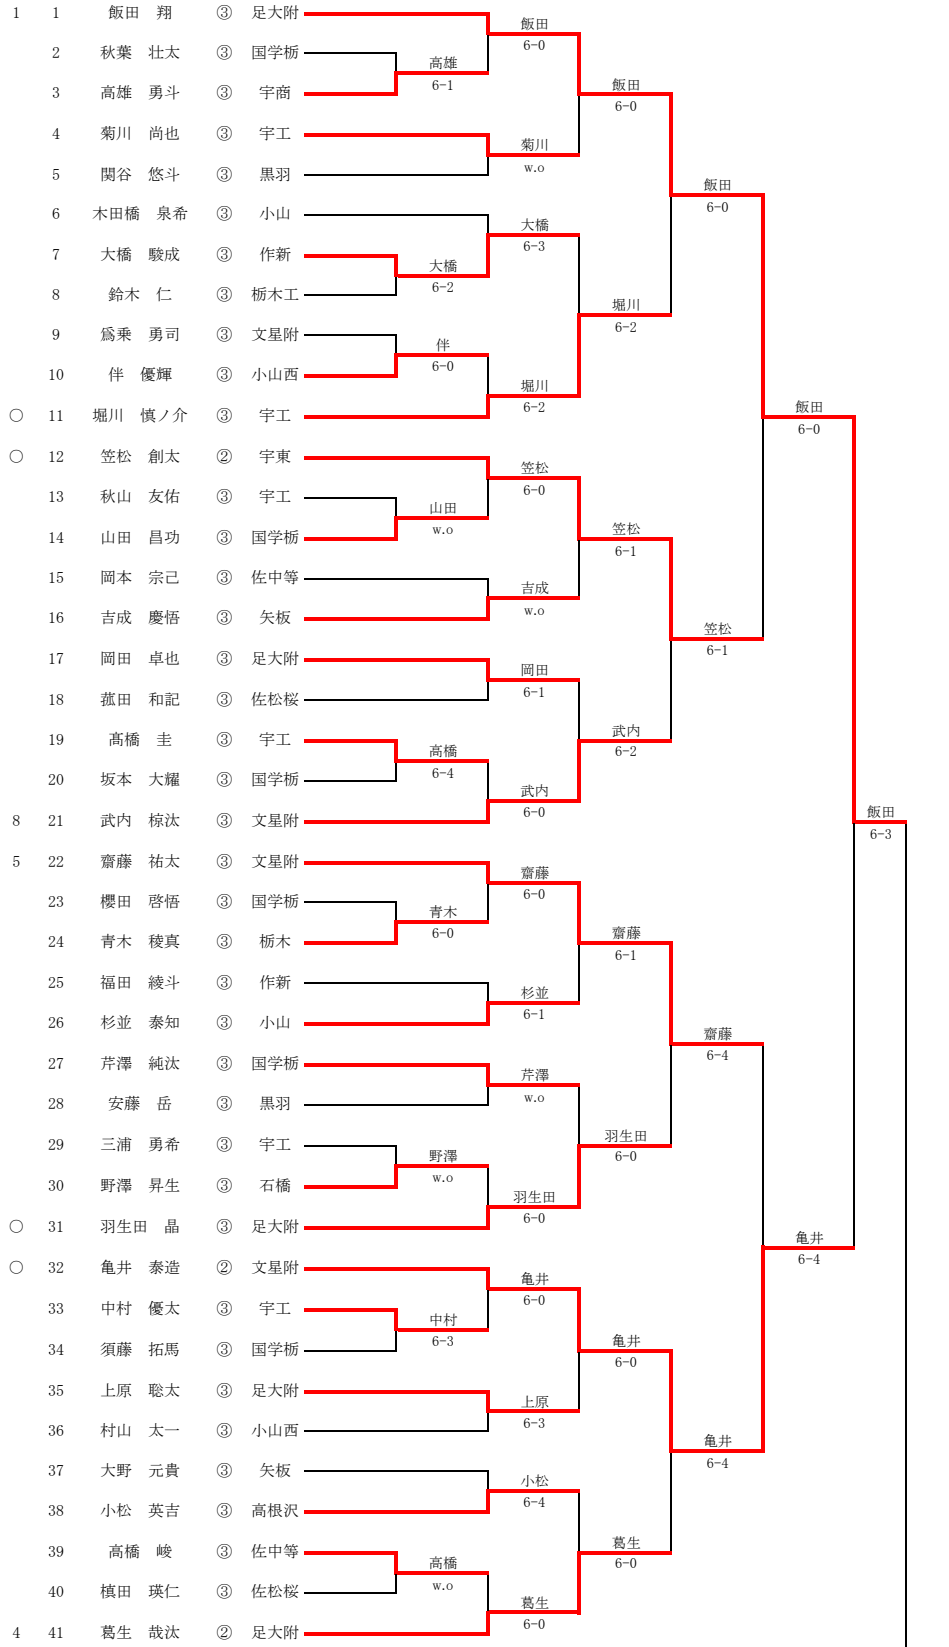

令和2年度栃木県テニス協会高等学校特別大会

令和2年7月24日(金祝)・25日(土)
栃木県総合運動公園

男子シングルス

令和2年度栃木県テニス協会高等学校特別大会

令和2年7月27日(月)
栃木県総合運動公園

男子ダブルス

令和2年度栃木県テニス協会高等学校特別大会

令和2年7月25日(土)
栃木県総合運動公園

女子シングルス

1	1	増子 未結	③	作新		増子	
	2	橋本 七海	③	宇清陵		6-0	
	3	吉永 梨紗	③	小城南	吉永	6-3	
	4	小林 莉子	②	宇南	小林	6-4	
	5	久保田 葵	③	作新		6-0	
	6	吉成 美穂	③	矢板	荒木	6-2	
8	7	荒木 優李	③	黒羽			
5	8	篠原 来実	③	作新	篠原	6-0	
	9	尾崎 結衣	③	小北桜		6-0	
	10	清水 夢生	③	作新	清水	w.o	
	11	郡司彩耶夏	③	黒羽			
	12	峯 愛紗	③	作新	峯	6-0	
	13	野澤 星来	③	高根沢			
4	14	伊藤 美咲	②	宇女	伊藤	6-2	
3	15	草野 萌々香	②	作新	草野	6-3	
	16	加藤 千尋	③	小城南	加藤	6-2	
	17	石川 美月	③	矢板			
	18	鈴木 希空	③	高根沢	伊藤	6-2	
	19	伊藤 茜	③	黒羽			
	20	小平 桃嘉	③	宇清陵	大久保	6-1	
6	21	大久保 胡桃	②	作新			
7	22	永島 彩花	③	作新	永島	6-4	
	23	向吉 果音	③	宇清陵			
	24	平山 千紗	③	黒羽	小倉	6-4	
	25	小倉 悠可	③	足利女			
	26	花輪 美音	③	作新	松浦	6-2	
	27	松浦 花奈	③	小城南			
2	28	岩田 真彩	②	作新			

令和2年度栃木県テニス協会高等学校特別大会

令和2年7月27日(月)
栃木県総合運動公園

女子ダブルス

1	1	増子 未結 ③ 岩田 真彩 ②	作新	bye	増子・岩田
	2	bye			
3	3	荒木 優李 ③ 伊藤 茜 ③	黒羽	bye	増子・岩田
	4	矢野萌果 ① 小池彩緒里 ①	真岡女		
5	5	永島 彩花 ③ 久保田 葵 ③	作新	bye	増子・岩田
	6	bye			
7	7	bye		bye	増子・岩田
	8	伊藤 美咲 ② 関戸 愛乃 ②	宇女		
4	9	峯 愛紗 ③ 大久保 胡桃 ②	作新	bye	増子・岩田
	10	bye			
11	11	bye		bye	増子・岩田
	12	石原 里乃 ② 島本 結愛 ②	小山西		
13	13	有馬美佳 ② 小久保摩耶 ②	真岡女	bye	増子・岩田
	14	大畠 彩瑛 ② 松井 萌葉 ②	宇女		
15	15	bye		bye	増子・岩田
	16	篠原 来実 ③ 草野 萌々香 ②	作新		