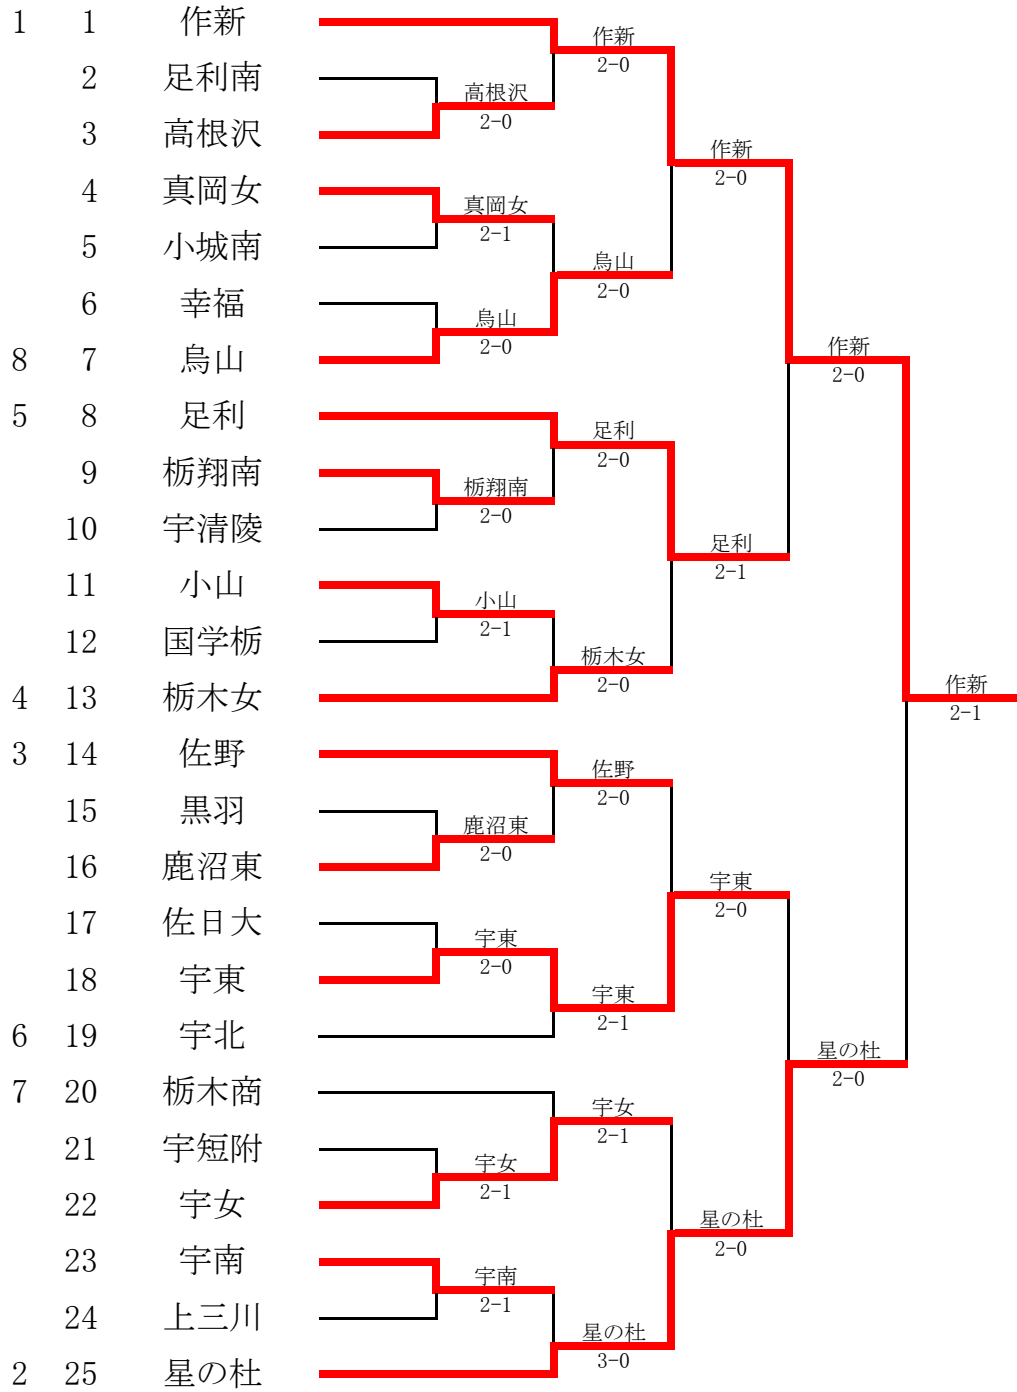

Table with 10 columns representing matches. Match 21: 作新 2-0 国學館. Match 22: 上三川 0-2 宇都宮. Match 23: 足利 2-0 栃木. Match 24: 栃南 0-2 文星附.

準々決勝

Table with 10 columns representing matches. Match 25: 足大附 2-0 宇東. Match 26: 石橋 2-1 宇工. Match 27: 作新 1-2 宇都宮. Match 28: 足利 0-2 文星附.

準決勝

Table with 4 columns representing matches. Match 29: 足大附 2-0 石橋. Match 30: 宇都宮 0-2 文星附.

決勝

Table with 4 columns representing the final match. Match 31: 足大附 2-0 文星附.

Table with 4 columns representing the final match. Match 32: 順位決定戦+回戦. Match 33: 2位決定戦.

令和5年度 全国高等学校総合体育大会 兼 全国高等学校テニス大会栃木県予選会  
 令和5年5月27日(土)  
 真岡市総合運動公園

女子団体

1回戦

	2	足利南	0-2	3	高根沢		4	真岡女	2-1	5	小城南		6	幸福	0-2	7	鳥山		9	新翔南	2-0	10	宇清陵
D1	1	高橋 瑠花 ②	06	2	黒羽 未夢 ③	D1	3	池田 もえ ③	16	1	十河 香苗 ③	D1	2	中村 直央 ③	24打切	2	阿久津 晴加 ③	D1	3	小平 ことは ③	60	3	榎木 のぞみ ②
	2	河野 七星 ③		4	田中 琴美 ③		4	池上 琉夏 ③		2	高瀬 綾香 ③		4	松本 澄伶 ①		4	大金 美穂 ③		4	巻島 經 ③		4	藤田 ねね ②
S1	3	大谷 誠慧夢 ②	06	1	寶島 南 ③	S1	1	羽石 瑠稀 ②	61	3	齋藤 唯依 ③	S1	1	中崎 優 ③	36	1	小磯 美弥 ③	S1	1	武藤 結愛 ③	62	1	大橋 真衣 ②
S2	4	五十嵐 由真 ①	打切	3	浅利 萌華 ③	S2	2	豊田 玲緒 ②	62	4	渡邊 静花 ③	S2	3	堀米 彩生 ②	16	3	白田 紀奈乃 ③	S2	2	上田 光莉 ③	13打切	2	武田 那菜 ②