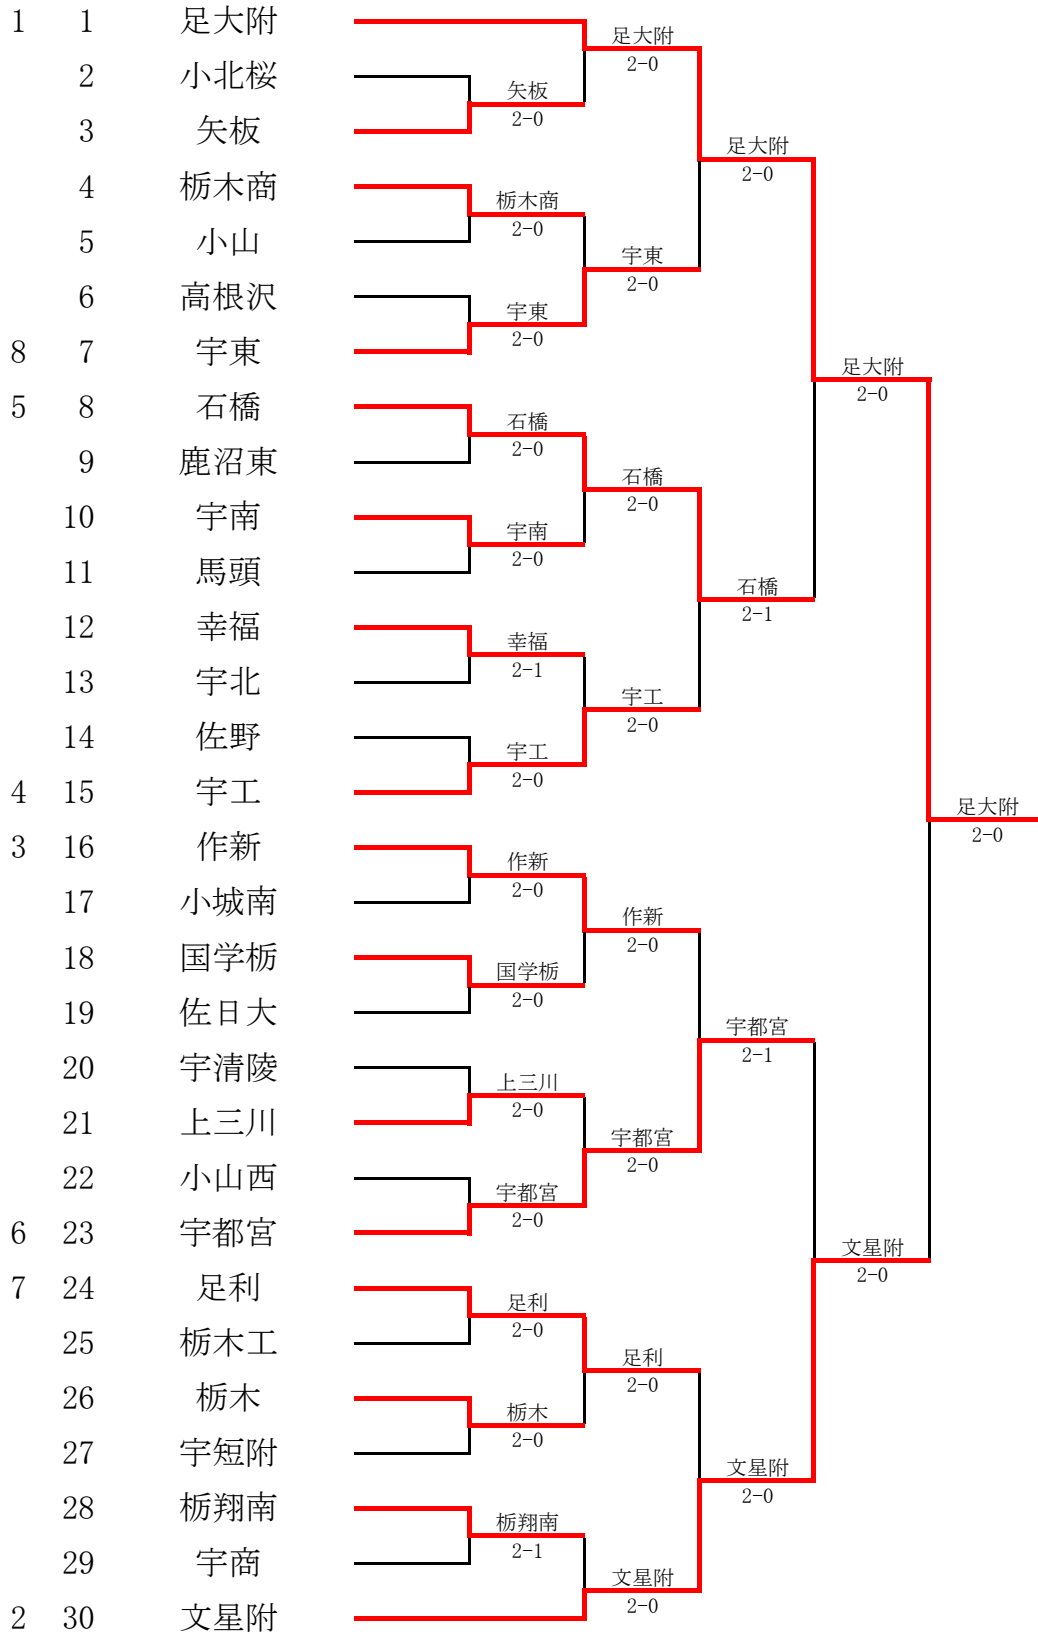

令和5年度 全国高等学校総合体育大会 兼 全国高等学校テニス大会栃木県予選会  
 令和5年5月27日(土)  
 宇都宮市屋板運動場

男子団体

令和5年度 全国高等学校総合体育大会 兼 全国高等学校テニス選手権大会栃木県予選会

男子団体

令和5年5月27日(土) 宇都宮市屋板運動場

予備:5月30日(火) 宇都宮市屋板運動場

1回戦

Table with 9 columns representing matches. Each match includes team names, player names, and scores. Match 1: 小北 2-0 矢板. Match 2: 栃木南 2-0 小山. Match 3: 高根沢 0-2 宇東. Match 4: 石橋 2-0 鹿沼東.

Table with 8 columns representing matches. Match 5: 宇南 2-1 馬頭. Match 6: 幸福 2-1 宇北. Match 7: 佐野 0-2 宇工. Match 8: 作新 2-0 小城南.

Table with 8 columns representing matches. Match 9: 国學館 2-0 佐日大. Match 10: 宇清陵 0-2 上三川. Match 11: 小山西 0-2 宇都宮. Match 12: 足利 2-0 栃木工.

Table with 6 columns representing matches. Match 13: 栃木 2-0 宇都附. Match 14: 栃南 2-1 宇南. Match 15: 石橋 0-2 宇都宮. Match 16: 足利 2-0 栃木工.

2回戦

Table with 10 columns representing matches. Match 17: 足大附 2-0 矢板. Match 18: 栃木南 0-2 宇東. Match 19: 石橋 2-0 宇南. Match 20: 幸福 0-2 宇工.

準決勝

Table with 4 columns representing matches. Match 29: 足大附 2-0 石橋. Match 30: 宇都宮 0-2 文星附.

決勝

Table with 4 columns representing the final match. Match 31: 足大附 2-0 文星附.

Table with 4 columns representing the final match. Match 32: 順位決定戦+回戦. Match 33: 2位決定戦.