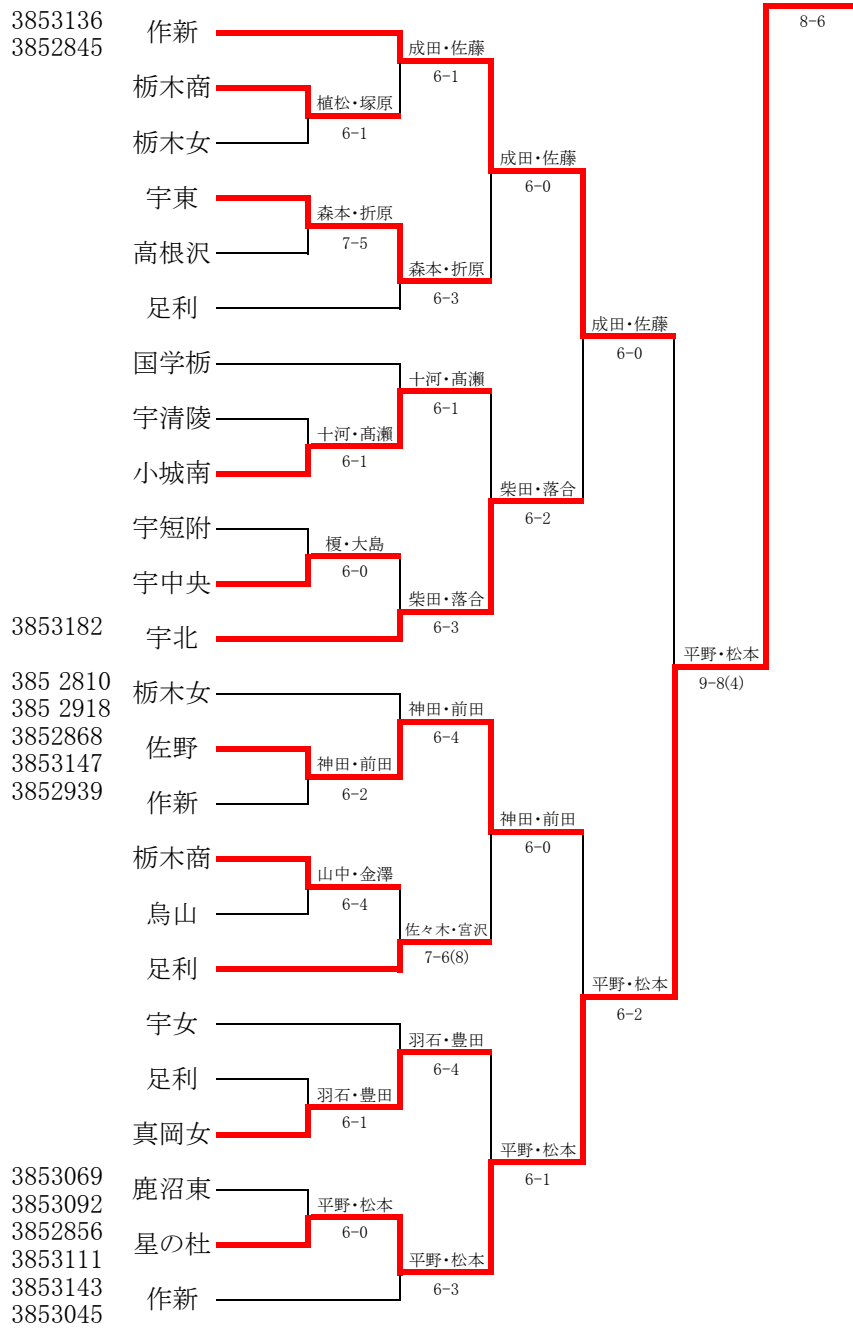

令和5年度 全国高等学校総合体育大会 兼 全国高等学校テニス大会栃木県予選会

令和5年5月21日(日)  
那須野が原公園

女子シングルス

1	1	平野 愛実	②	3852856	星の杜	平野	6-1	平野	6-3	平野	6-0	平野	8-2	平野
	2	大橋 真衣	②		宇清陵	榎	6-0							
	3	榎 奈瑠美	③		宇中央									
	4	栗又 美紘	③		宇女	岡田	6-0							
	5	岡田 莉奈	①	3852939	作新									
	6	片山真緒	②	3852984	宇北	神田	6-0							
	7	斎藤 美玖	②		宇東	神田	6-0							
	8	神田 瑞稀	①	3852868	佐野									
	9	佐々木 結彩	③		足利	山中	7-5							
	10	山中 陽葉実	②		栃木商									
8	11	大久保優奈	③	3852822	作新	大久保	6-0							
6	12	松本 愛俐	③	3853143	作新	松本	6-0							
	13	阿久津 晴加	③		烏山	山崎	6-3							
	14	山崎 月愛	③	3853160	足利									
	15	塚原 美尋	②		栃木商	塚原	6-2							
	16	地土すずか	③	3852900	作新									
	17	久保 楓子	②		宇東	塚原	6-0							
	18	山洞 乃埜佳	②	3852918	栃木女	山洞	6-3							
	19	石川 葵彩	②		佐野	古内	6-4							
	20	古内 心琴	③		星の杜									
	21	落合文香	③		宇北	落合	6-2							
	22	高瀬 綾香	③		小城南									
4	23	成田 佳鈴	③	3853136	作新	成田	6-0							平野