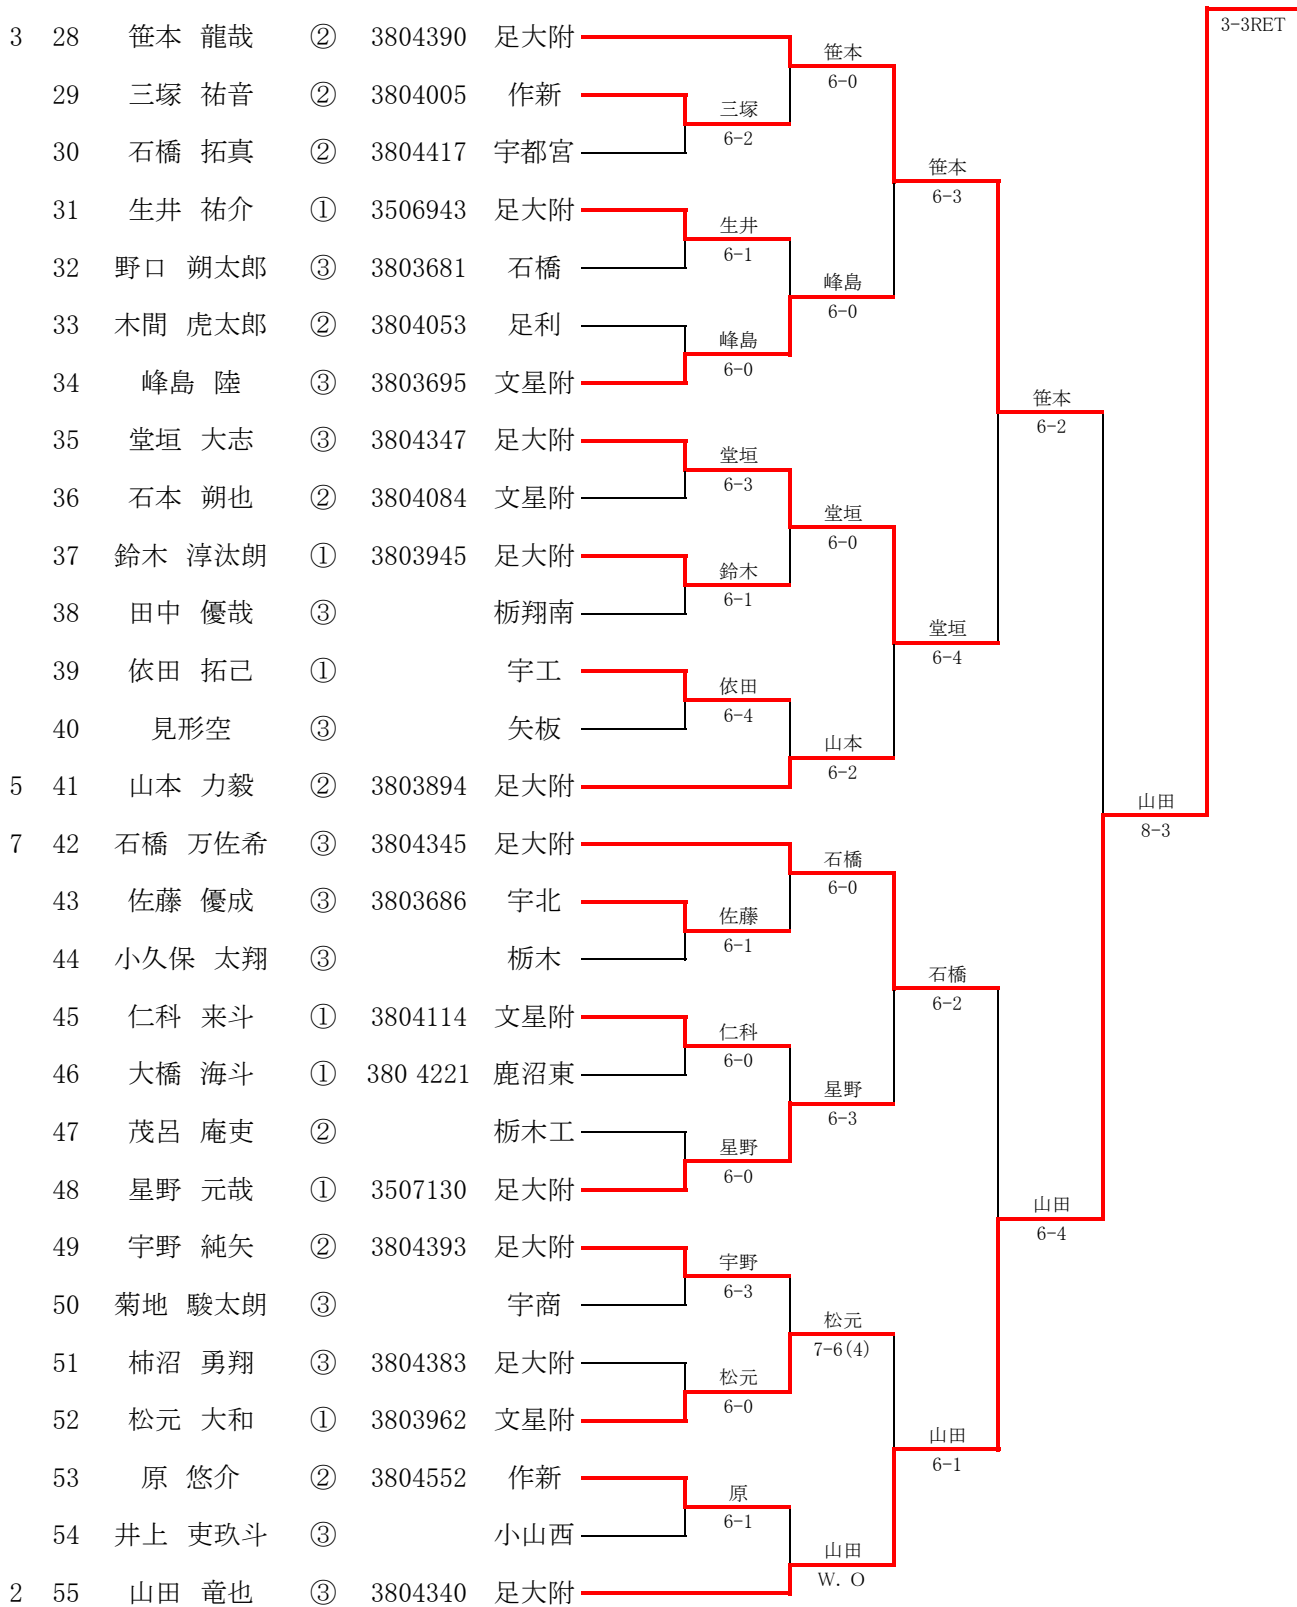

決勝戦

14	床井 海斗	③	3803481	足大附	山田
55	山田 竜也	③	3804340	足大附	3-3 RET