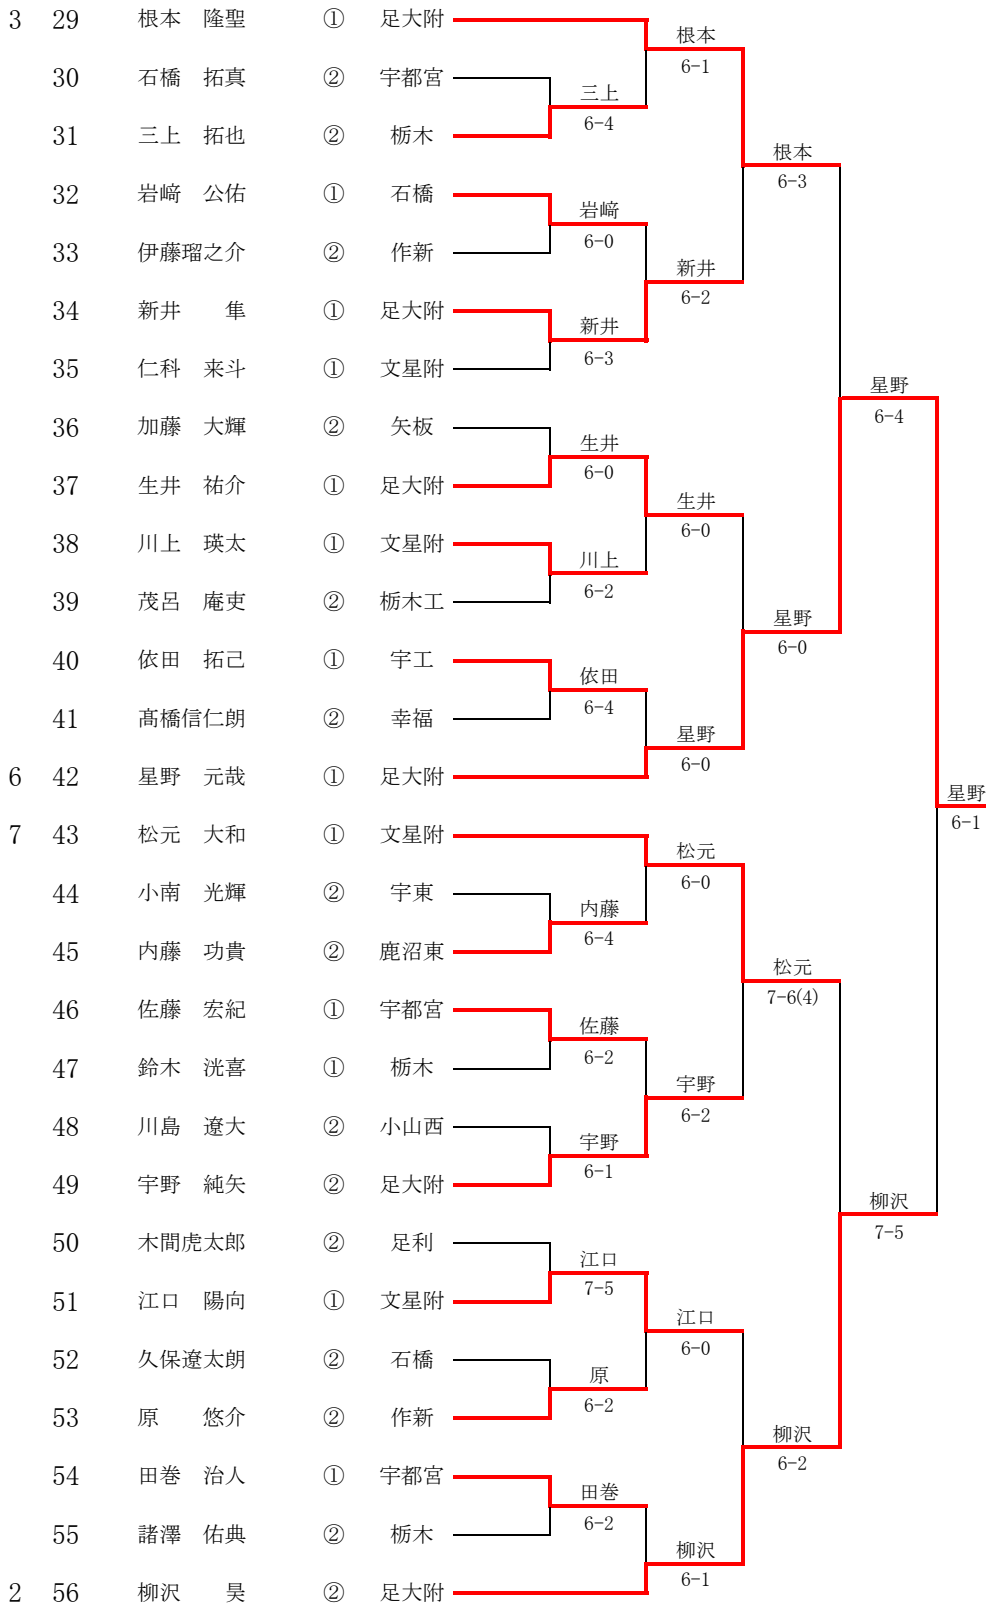

令和5年度 栃木県高等学校新人テニス大会

令和5年9月23日(土)
県総合運動公園

男子ダブルス

1	1	笹本 龍哉	②	足大附		笹本・星野	
		星野 元哉	①				
	2	保谷 良太	②	宇工		6-0	
		平田 琉生	②		保谷・平田		
	3	松倉 敬一	②	国学栃		6-2	
		漆原 悠磨	②				笹本・星野
	4	久保 允人	①	石橋		6-0	
		地土祥太郎	①		久保・地土		
	5	茂呂 庵吏	②	栃木工		6-0	
		梅山 晴輝	②			久保・地土	
	6	大橋 海斗	①	鹿沼東		6-2	
		内藤 功貴	②				笹本・星野
	7	尾崎 巧真	①	石橋			6-0
		岩崎 公佑	①			尾崎・岩崎	
	8	三浦 大夢	②	栃木商		6-1	
		小原 大地	②		秋子・小島		
	9	秋子 蓮斗	②	小山		6-1	
		小島 俊哉	②				尾崎・岩崎
	10	小南 光輝	②	宇東			6-3
		久保田光一	②		小南・久保田		
	11	荒木 堅斗	②	宇北		6-3	
		川上 陽暉	②			畠田・石橋	
8	12	畠田 壮太郎	②	宇都宮		6-1	
		石橋 拓真	②				笹本・星野
5	13	石本 朔也	②	文星附			6-2
		星野 彩人	①			石本・星野	
	14	金子 颯汰	①	栃木		6-2	
		鈴木 洸喜	①		金子・鈴木		
	15	石井 歩輝	②	幸福		W.O	
		橋本 拓武	②				生井・新井
	16	生井 祐介	①	足大附		6-3	
		新井 隼	①		生井・新井		
	17	竹内 宏太	①	石橋		6-0	
		小塚 晴貴	②			生井・新井	
	18	原 悠介	②	作新		6-3	
		佐野 優衣	②				秋山・川上
	19	川島 遼大	②	小山西			7-6(2)
		大阿久大輝	②			大根田・佐賀	
	20	大根田隼吾	②	宇都宮		6-4	
		佐賀 大祐	②		大根田・佐賀		
	21	阿久津風翔	①	烏山		6-2	
		高森 遥翔	①				秋山・川上
	22	小俣 成慶	①	宇短附			7-5
		反町 樹	①		加藤・和氣		
	23	加藤 大輝	②	矢板		W.O	
		和氣 琉惺	②				秋山・川上
4	24	秋山 翔	②	文星附		6-0	
		川上 瑛太	①				

決勝戦

1	笹本 龍哉 星野 元哉	②	足大附		笹本・星野
25	山本 力毅 宇野 純矢	②	足大附		6-4

令和5年度 栃木県高等学校新人テニス大会

令和5年9月24日(日)
真岡市総合運動公園

男子シングルス

1	1	笹本 龍哉	②	足大附		笹本	
	2	金子 颯汰	①	栃木	金子	6-0	
	3	石川 莉玖	②	小山西		6-2	
	4	石本 朔也	②	文星附	石本	6-4	
	5	尾崎 巧真	①	石橋		6-4	
	6	福田 遥琉	①	足大附	福田	6-3	
	7	三塚 祐音	②	作新		6-0	
	8	鈴木淳汰朗	①	足大附	鈴木淳	6-3	
	9	鈴木 陽知	①	足利		6-3	
	10	大橋 海斗	①	鹿沼東	大橋	6-1	
	11	岡村 悠汰	①	幸福		6-1	
	12	伊波 李恩	①	文星附	伊波	7-5	
	13	鈴木 僚悟	①	石橋		7-5	
8	14	畠田壮太郎	②	宇都宮		6-1	
5	15	大塚 悠生	②	足大附	大塚	6-0	
	16	中島 大成	①	宇都宮	中島	W.O	
	17	石井 歩輝	②	幸福		W.O	
	18	藤城 直大	②	石橋	佐野	6-3	
	19	佐野 優衣	②	作新		6-3	
	20	星野 彩人	①	文星附	藤原	6-3	
	21	藤原 洋	②	宇工		6-2	
	22	秋山 翔	②	文星附	秋山	6-3	
	23	野原 健矢	①	栃木		6-3	
	24	梅山 晴輝	②	栃木工	梅山	6-1	
	25	奈良崎浅緋	②	宇東		6-1	
	26	大根田隼吾	②	宇都宮	本橋	6-4	
	27	本橋 翔稀	②	佐日大		6-4	
4	28	山本 力毅	②	足大附		6-0	